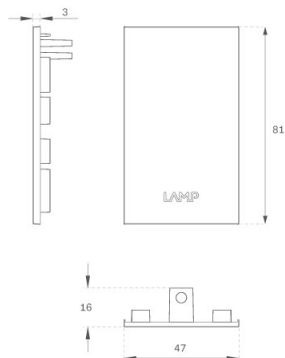

F4SUECW

FIL45 ACC. SUR END COVER WH.

Descripción:

Accesorio para estructura modelo FIL 45 ACC. SUR END COVER WH. de la marca LAMP. Tipo tapa final.
Fabricado en tapa inyección ABS, color blanco mate.

Peso: 16 g