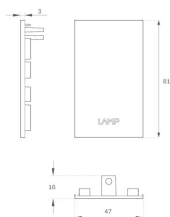

F4SUECG

FIL45 ACC. SUR END COVER GR.

---

**Descripción:**

Accesorio para estructura modelo FIL 45 ACC. SUR END COVER GR. de la marca LAMP. Tipo tapa final.  
Fabricado en tapa inyección ABS, color gris mate.

**Peso:** 16 g

---