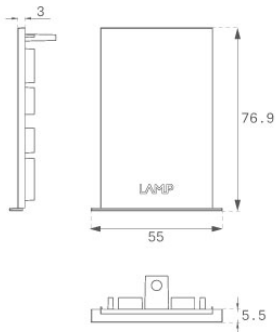

F4REECW

FIL45 ACC. REC END COVER WH.

Descripción:

Accesorio para estructura modelo FIL 45 ACC. REC END COVER WH. de la marca LAMP. Tipo tapa final.
Fabricado en tapa inyección ABS, color blanco mate.

Peso: 16 g