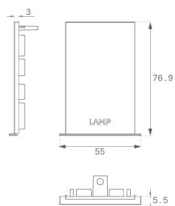

F4REECG

FIL45 ACC. REC END COVER GR.

Description:

Accessoire pour structure modèle FIL45 ACC. REC END COVER GR. de la marque LAMP. Type embout final. Fabriqué en ABS injecté, laqué grisemat.

Poids: 16 g