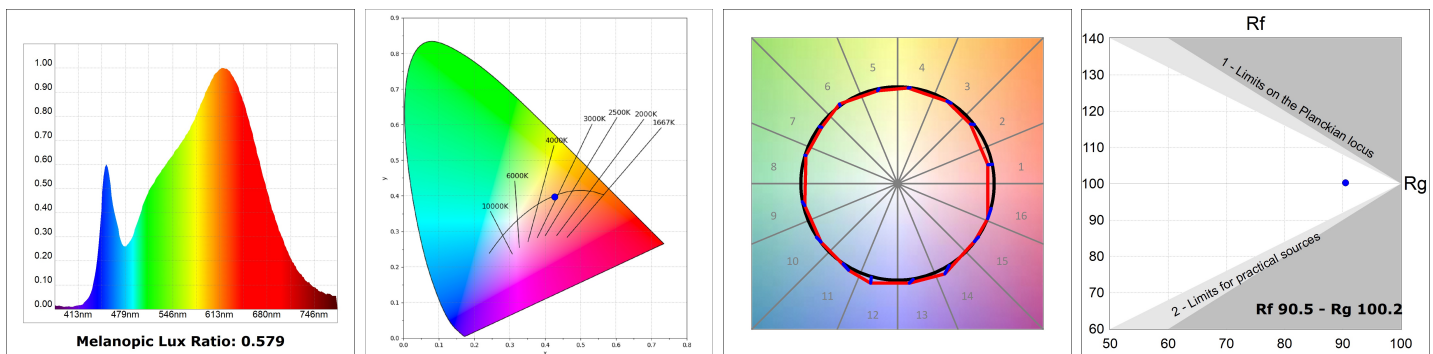

DATOS FOTOMÉTRICOS :