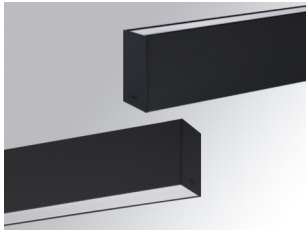

F41SF168MOIP930NB

- FIL45 SUR 1680 6100 9WW D/I OP COMF BK.

**Descripción:**

**Acabado:** Negro mate RAL 9011

**Instalación:** Superficie

**CARACTERÍSTICAS TÉCNICAS:**

**UGR:** <16

**K:** 3000