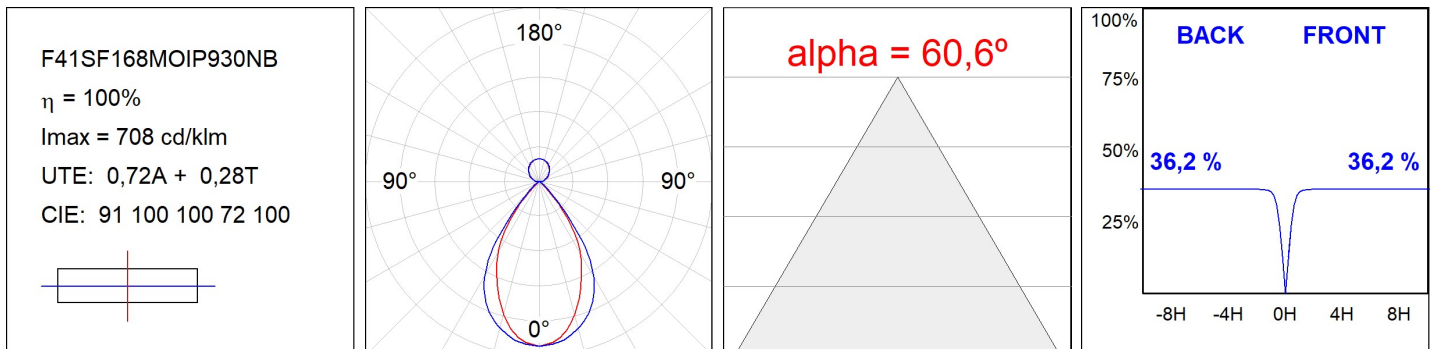

DATOS FOTOMÉTRICOS :