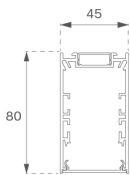

F41SF168MOIP930NB

- FIL45 SUR 1680 6100 9WW D/I OP COMF BK.

**Descripción:**

**Acabado:** Negro mate RAL 9011

**Instalación:** Superficie

**CARACTERÍSTICAS TÉCNICAS:**

**UGR:** <16

**K:** 3000