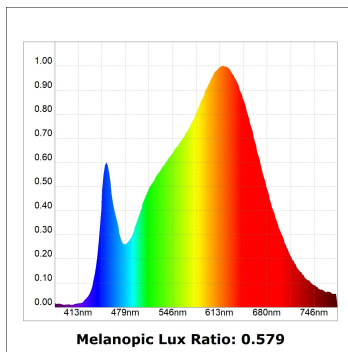

DATOS FOTOMÉTRICOS :