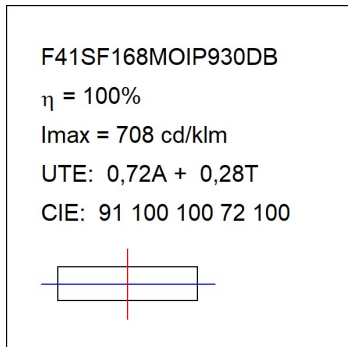

DATOS FOTOMÉTRICOS :