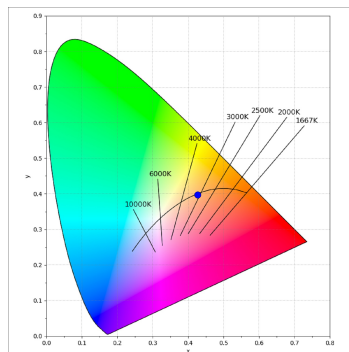

DATOS FOTOMÉTRICOS :