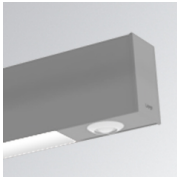

FIL45

**Cód. producto:**  
F41EMG3HDWW

**Descripción:**  
ACC.FIL45 DOWNLIGHT EMERGENCIA 3H WH

**Cód. producto:**  
F41LIGHTSNDB

**Descripción:**  
ACC.FIL45 SENSOR BASIC ILD DALI-2 BK

**Cód. producto:**  
F41LIGHTSNDG