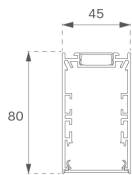

F41SF168MOIP930DB

- FIL45 SUR 1680 6100 9WW D/I OP COMF DA B

Descripción:

Acabado: Negro mate RAL 9011

Instalación: Superficie

CARACTERÍSTICAS TÉCNICAS:

UGR:	<16	K:	3000
		Alimentación:	220-240V 50/60Hz
		Equipo:	Regulable DALI

Opciones Personalizables: