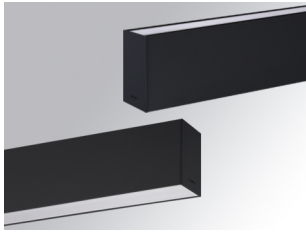

F41SF168MOIP930DB

- FIL45 SUR 1680 6100 9WW D/I OP COMF DA B

**Descripción:**

**Acabado:** Negro mate RAL 9011

**Instalación:** Superficie

**CARACTERÍSTICAS TÉCNICAS:**

<b>UGR:</b>	<16	<b>K:</b>	3000
		<b>Alimentación:</b>	220-240V 50/60Hz
		<b>Equipo:</b>	Regulable DALI