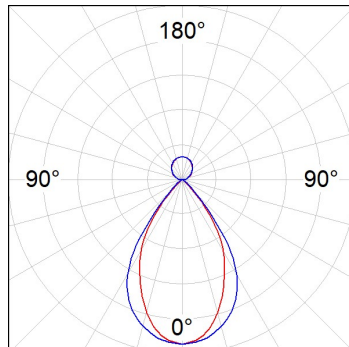

DATOS FOTOMÉTRICOS :