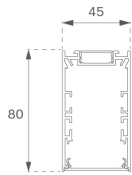

F41SF084MOIP930NW

- FIL45 SUR 840 2550 9WW D/I OP COMF WH.

**Descripción:**

**Acabado:** Blanco mate RAL 9010

**Instalación:** Superficie

**CARACTERÍSTICAS TÉCNICAS:**

**UGR:** <16

**K:** 3000