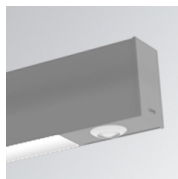

Cód. producto:
F41LIGHTSNDG

Descripción:
ACC.FIL45 SENSOR BASIC ILD DALI-2 GR