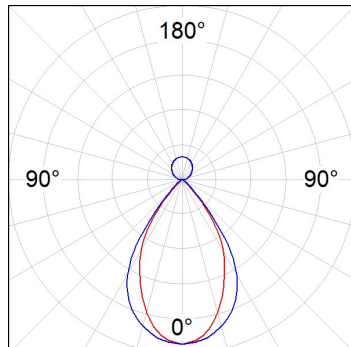

DATOS FOTOMÉTRICOS :