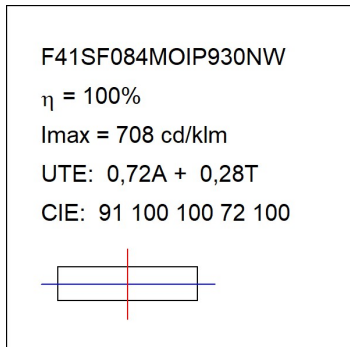

DATOS FOTOMÉTRICOS :