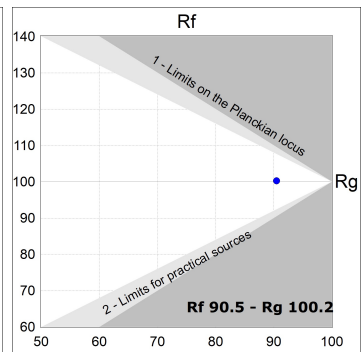

DATOS FOTOMÉTRICOS :