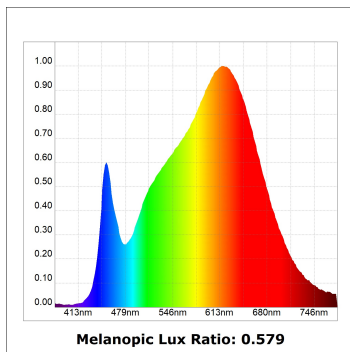

DATOS FOTOMÉTRICOS :