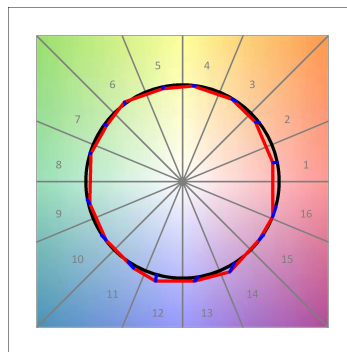

DATOS FOTOMÉTRICOS :