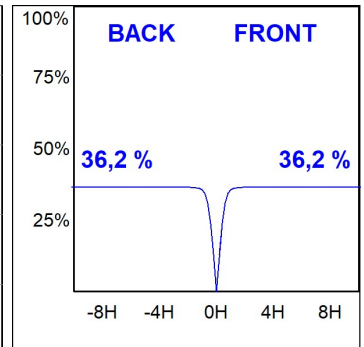

DATOS FOTOMÉTRICOS :