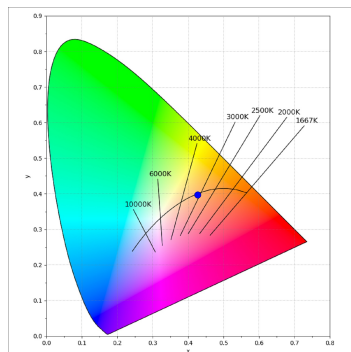

DATOS FOTOMÉTRICOS :