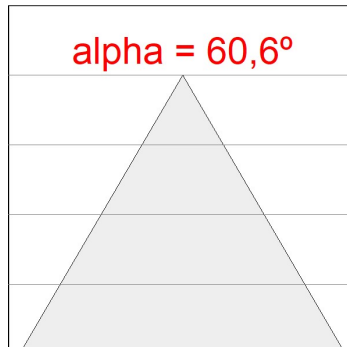

DATOS FOTOMÉTRICOS :