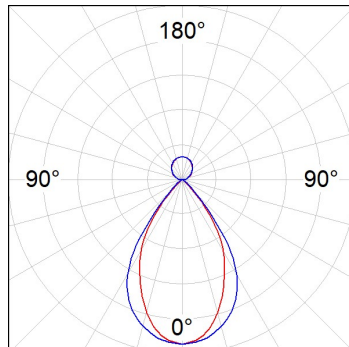

**Alimentación:** 220-240V 50/60Hz

**Equipo:** Regulable DALI

**Opciones Personalizables:**

**DATOS FOTOMÉTRICOS :**

F41SF084MOIP930DW  
 $\eta = 100\%$   
 $I_{max} = 708 \text{ cd/klm}$   
 UTE: 0,72A + 0,28T  
 CIE: 91 100 100 72 100