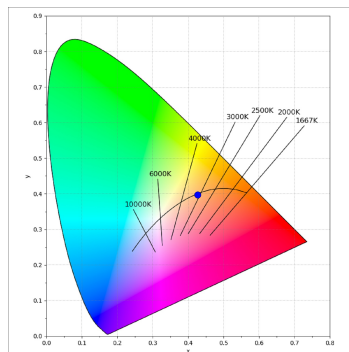

**Alimentación:** 220-240V 50/60Hz

**Equipo:** Regulable DALI

**Opciones Personalizables:**

**DATOS FOTOMÉTRICOS :**

F41SF084MOIP930DW  
 $\eta = 100\%$   
 $I_{max} = 708 \text{ cd/klm}$   
 UTE: 0,72A + 0,28T  
 CIE: 91 100 100 72 100