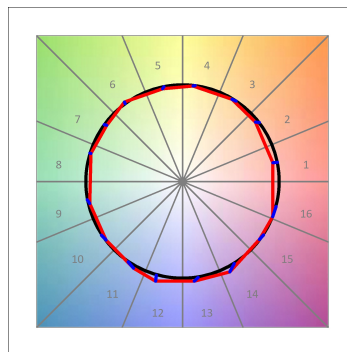

DATOS FOTOMÉTRICOS :

F41SF084MOIP930DW
 $\eta = 100\%$
 $I_{max} = 708 \text{ cd/klm}$
UTE: 0,72A + 0,28T
CIE: 91 100 100 72 100