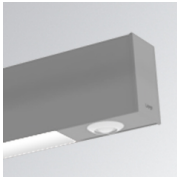

Cód. producto:
F41LIGHTSNDG

Descripción:
ACC.FIL45 SENSOR BASIC ILD DALI-2 GR