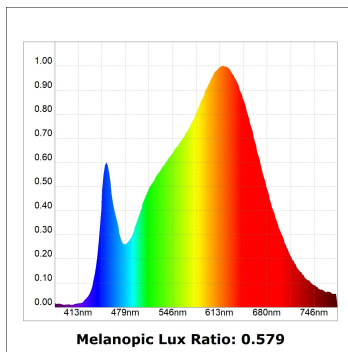

**Alimentación:** 220-240V 50/60Hz

**Equipo:** Regulable DALI

**Opciones Personalizables:**

**DATOS FOTOMÉTRICOS :**

F41SF084MOIP930DW  
 $\eta = 100\%$   
 $I_{max} = 708 \text{ cd/klm}$   
 UTE: 0,72A + 0,28T  
 CIE: 91 100 100 72 100