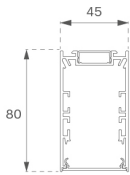

F41SF084MOIP930DW

- FIL45 SUR 840 2550 9WW D/I OP COMF DA WH

**Descripción:**

**Acabado:** Blanco mate RAL 9010

**Instalación:** Superficie

**CARACTERÍSTICAS TÉCNICAS:**

**UGR:** <16

**K:** 3000