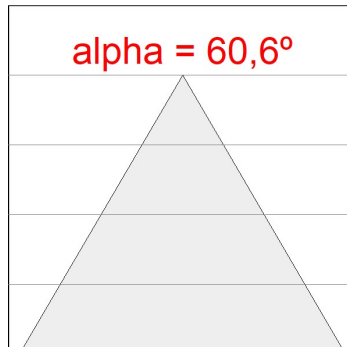

**Alimentación:** 220-240V 50/60Hz

**Equipo:** Regulable DALI

**Opciones Personalizables:**

**DATOS FOTOMÉTRICOS :**

F41SF084MOIP930DW  
 $\eta = 100\%$   
 $I_{max} = 708 \text{ cd/klm}$   
 UTE: 0,72A + 0,28T  
 CIE: 91 100 100 72 100