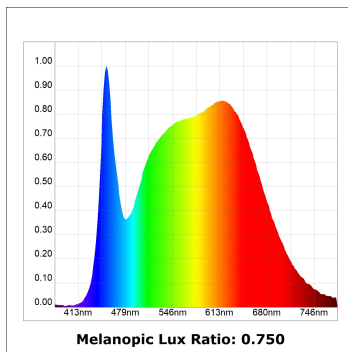

DATOS FOTOMÉTRICOS :