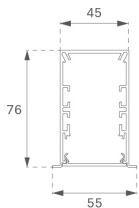

F41RE140MOPR940DW

- FIL45 REC 1400 3250 9NW OP COMF DALI WH.

**Descripción:**

**Acabado:** Blanco mate RAL 9010

**Instalación:** Empotrado

**Medidas empotramiento:** 1.406 x 0 x 0

**CARACTERÍSTICAS TÉCNICAS:**