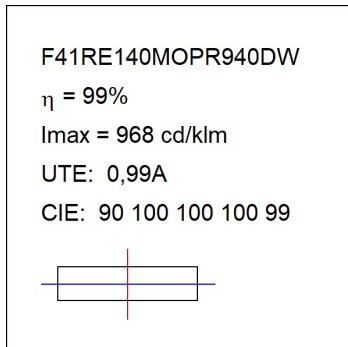

F41RE140MOPR940DW

- FIL45 REC 1400 3250 9NW OP COMF DALI WH.

**Descripción:**

**Acabado:** Blanco mate RAL 9010

**Instalación:** Empotrado

**Medidas empotramiento:** 1.406 x 0 x 0

**CARACTERÍSTICAS TÉCNICAS:**

<b>UGR:</b>	<16	<b>K:</b>	4000
		<b>Alimentación:</b>	220-240V 50/60Hz
		<b>Equipo:</b>	Regulable DALI

**Opciones Personalizables:**

**DATOS FOTOMÉTRICOS :**

ACCESORIOS :

Montaje

**Cód. producto:**  
F4COX/MMB