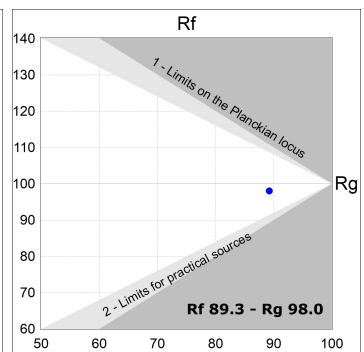

DONNÉES PHOTOMÉTRIQUES :