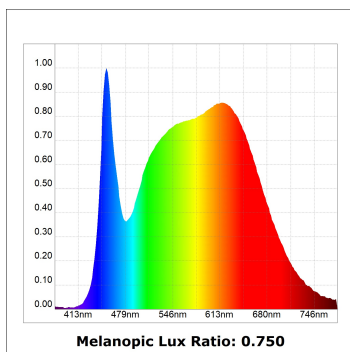

DONNÉES PHOTOMÉTRIQUES :