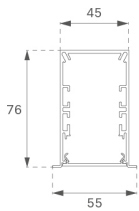

F41RE112MOPR940NB

- FIL45 REC 1120 2600 9NW OP COMF BK.

Description:

Finition: Noir mat RAL 9011

Installation: Encastré

Mesures encastrement: 1,126 x 0 x 0

SPÉCIFICATIONS TECHNIQUES:

UGR:	<16	°K :	4000
		Alimentation:	220-240V 50/60Hz
		Équipement:	Électronique

OPTIONS PERSONNALISABLES:

**DONNÉES PHOTOMÉTRIQUES :**

ACCESSOIRES :

Montage

**Code produit:**  
F4COX/MMB

**Description:**  
FIL 45 ACC. COVER X/MM BK.

**Code produit:**  
F4COX/MMG

**Description:**  
FIL 45 ACC. COVER X/MM GR.