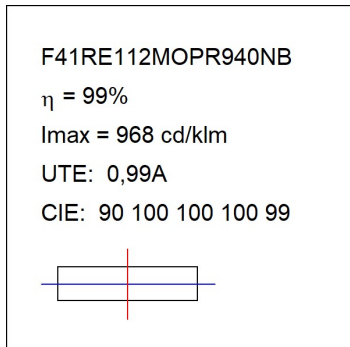

DONNÉES PHOTOMÉTRIQUES :