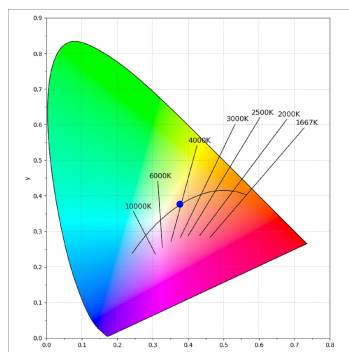

DONNÉES PHOTOMÉTRIQUES :