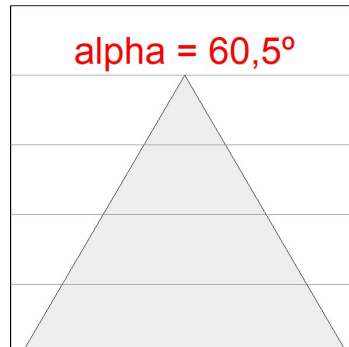

DONNÉES PHOTOMÉTRIQUES :