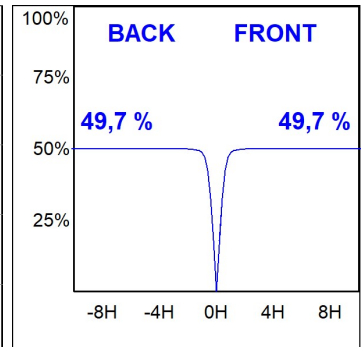

DONNÉES PHOTOMÉTRIQUES :