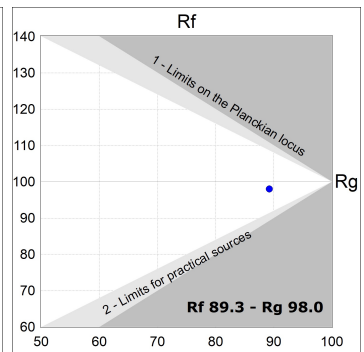

DONNÉES PHOTOMÉTRIQUES :