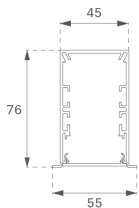

F41RE084MOPR940DB

- FIL45 REC 840 1950 9NW OP COMF DALI BK.

Description:

Finition: Noir mat RAL 9011

Installation: Encastré

Mesures encastrement: 846 x 0 x 0

SPÉCIFICATIONS TECHNIQUES:

UGR:	<16	°K :	4000
		Alimentation:	220-240V 50/60Hz
		Équipement:	Réglable DALI

OPTIONS PERSONNALISABLES:

DONNÉES PHOTOMÉTRIQUES :

ACCESSOIRES :

Montage

Code produit:
F4COX/MMB

Description:
FIL 45 ACC. COVER X/MM BK.

Code produit:
F4COX/MMG

Description:
FIL 45 ACC. COVER X/MM GR.