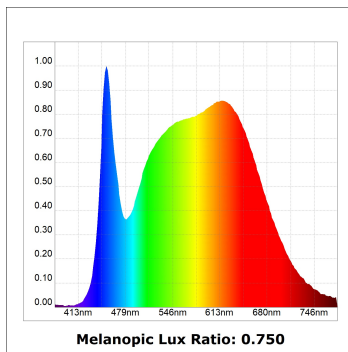

DONNÉES PHOTOMÉTRIQUES :