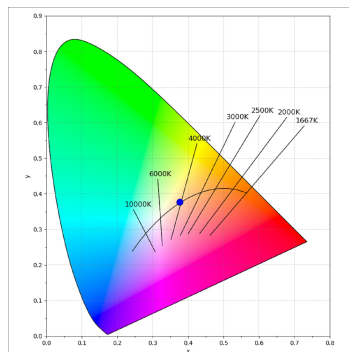

DONNÉES PHOTOMÉTRIQUES :