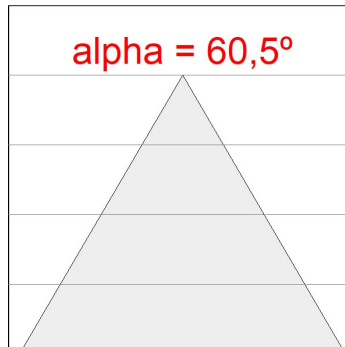

DONNÉES PHOTOMÉTRIQUES :