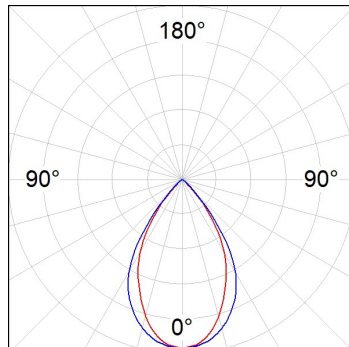

DONNÉES PHOTOMÉTRIQUES :