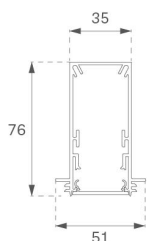

## FIL35 TRIM 840 1200 WW OP COMF WH.

**Description:**

Structure encastrée trimless modèle FIL35 TRIM 840 de la marque LAMP. Fabriqué en extrusion d'aluminium recyclé à 80%, avec diffuseur opal confort en polycarbonate translucide et un film optique pour un contrôle de la distribution lumineuse procurant un facteur d'éblouissement UGR<19. Modèle pour LED MID-POWER, avec température de couleur 3000K avec IRC80 et équipement électronique incorporé. Avec niveau de protection IP43, IK07. Classe d'isolation I. Groupe de sécurité Photobiologique 0. Durée de vie: 50.000 L90 B10. Finitions disponibles: blanc, noir et gris. Déclaration environnementale de produit - EPD® disponible, conformément aux normes UNE-EN ISO 9001:2015 et UNE-EN ISO 14001:2015.

**Finition:** Blanc mat RAL 9010

**Dimensions:** 840 x 51 x 76 mm

**Poids:** 2.000 g

**Installation:** Encastré

**Mesures encastrement:** 847 x 52 x 0 mm

**SPÉCIFICATIONS TECHNIQUES:**

<b>Flux lumineux:</b>	801 lm	<b>°K :</b>	3000
<b>Plum:</b>	8,8W	<b>IRC :</b>	80
<b>Efficacité:</b>	91 lm/w	<b>MacAdam:</b>	3
<b>UGR:</b>	<19	<b>Alimentation:</b>	220-240V 50/60Hz
<b>Type:</b>	MID POWER LED	<b>Équipement:</b>	Électronique
<b>Durée de vie LED:</b>	50.000 L90 B10 (Ta=25°C)		
<b>Puissance:</b>	8W		