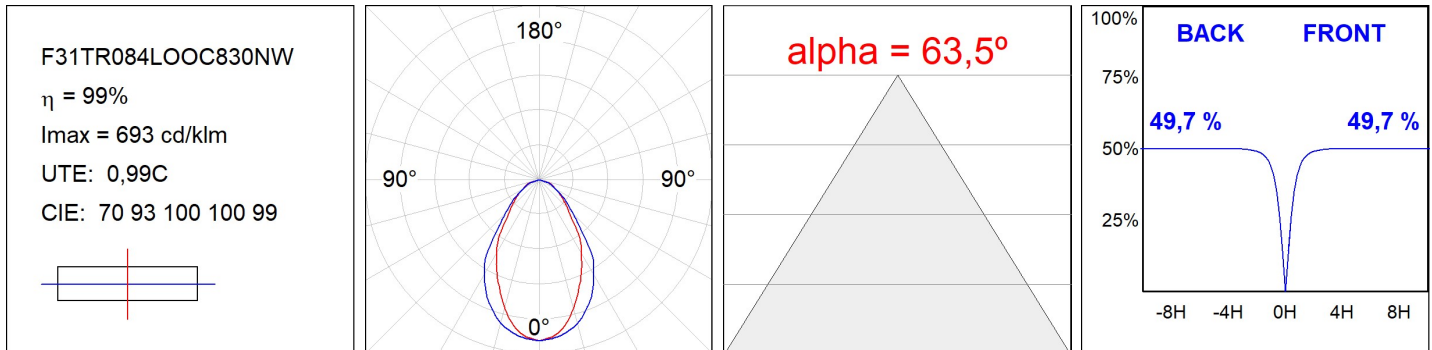

DONNÉES PHOTOMÉTRIQUES :