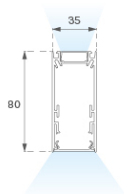

F31SF196LOIO840DG

**FIL35 SUR 1960 2800 NW D/I OPAL DALI GR.**

**Descripción:**

Estructura de Superficie para suspender modelo FIL35 SUR 1960 D/I de la marca LAMP. Fabricada en extrusión de aluminio reciclado con una tasa del 80%, con distribución directa-indirecta, con difusor de policarbonato opal. Modelo para LED MID-POWER, con temperatura de 4000K con CRI80 y equipo electrónico Dali incorporado. Con un grado de protección IP20, IK07. Clase de aislamiento I. Seguridad fotobiológica grupo 0. Horas de vida: 50.000 L90 B10. Acabados disponibles: Blanco, negro y gris. Declaración Ambiental de Producto - DAP (EPD®) disponible, según norma UNE-EN ISO 9001:2015 y UNE-EN ISO 14001:2015.

**Acabado:** Gris satinado

**Dimensiones:** 1.960 x 35 x 80 mm

**Peso:** 4.120 g

**Instalación:** Suspendido

**CARACTERÍSTICAS TÉCNICAS:**

|                           |                          |                      |                  |
|---------------------------|--------------------------|----------------------|------------------|
| <b>Flujo de salida:</b>   | 4.172 lm                 | <b>K:</b>            | 4000             |
| <b>Plum:</b>              | 36,2W                    | <b>IRC:</b>          | 80               |
| <b>Eficacia:</b>          | 115,2 lm/w               | <b>MacAdam:</b>      | 3                |
| <b>Fuente de Luz:</b>     | MID POWER LED            | <b>Alimentación:</b> | 220-240V 50/60Hz |
| <b>Horas de vida led:</b> | 50.000 L90 B10 (Ta=25°C) | <b>Equipo:</b>       | Regulable DALI   |
| <b>Pled:</b>              | 32W                      |                      |                  |