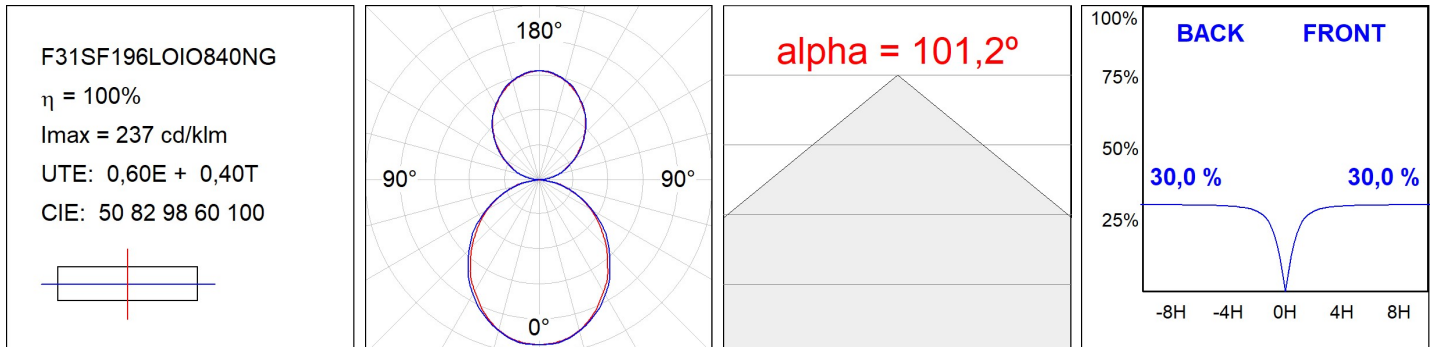

DATOS FOTOMÉTRICOS :