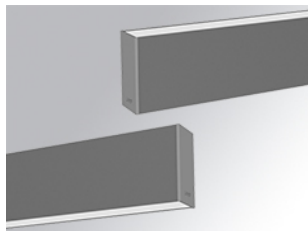

F31SF196LOIO840DG

**FIL35 SUR 1960 2800 NW D/I OPAL DALI GR.**

**Descripción:**

Estructura de Superficie para suspender modelo FIL35 SUR 1960 D/I de la marca LAMP. Fabricada en extrusión de aluminio reciclado con una tasa del 80%, con distribución directa-indirecta, con difusor de policarbonato opal. Modelo para LED MID-POWER, con temperatura de 4000K con CRI80 y equipo electrónico Dali incorporado. Con un grado de protección IP20, IK07. Clase de aislamiento I. Seguridad fotobiológica grupo 0. Horas de vida: 50.000 L90 B10. Acabados disponibles: Blanco, negro y gris. Declaración Ambiental de Producto - DAP (EPD®) disponible, según norma UNE-EN ISO 9001:2015 y UNE-EN ISO 14001:2015.

**Acabado:** Gris satinado

**Dimensiones:** 1.960 x 35 x 80 mm

**Peso:** 4.120 g

**Instalación:** Suspendido

**CARACTERÍSTICAS TÉCNICAS:**

|                           |                          |                      |                  |
|---------------------------|--------------------------|----------------------|------------------|
| <b>Flujo de salida:</b>   | 4.172 lm                 | <b>K:</b>            | 4000             |
| <b>Plum:</b>              | 36,2W                    | <b>IRC:</b>          | 80               |
| <b>Eficacia:</b>          | 115,2 lm/w               | <b>MacAdam:</b>      | 3                |
| <b>Fuente de Luz:</b>     | MID POWER LED            | <b>Alimentación:</b> | 220-240V 50/60Hz |
| <b>Horas de vida led:</b> | 50.000 L90 B10 (Ta=25°C) | <b>Equipo:</b>       | Regulable DALI   |
| <b>Pled:</b>              | 32W                      |                      |                  |