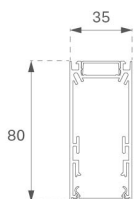

F31SF168MOOC830DW