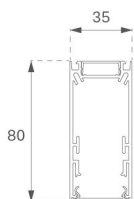

F31SF112MOOC830DW