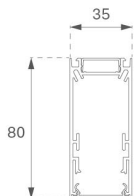

F31SF112MOOC830DB