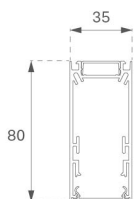

F31SF084MOOC830NW