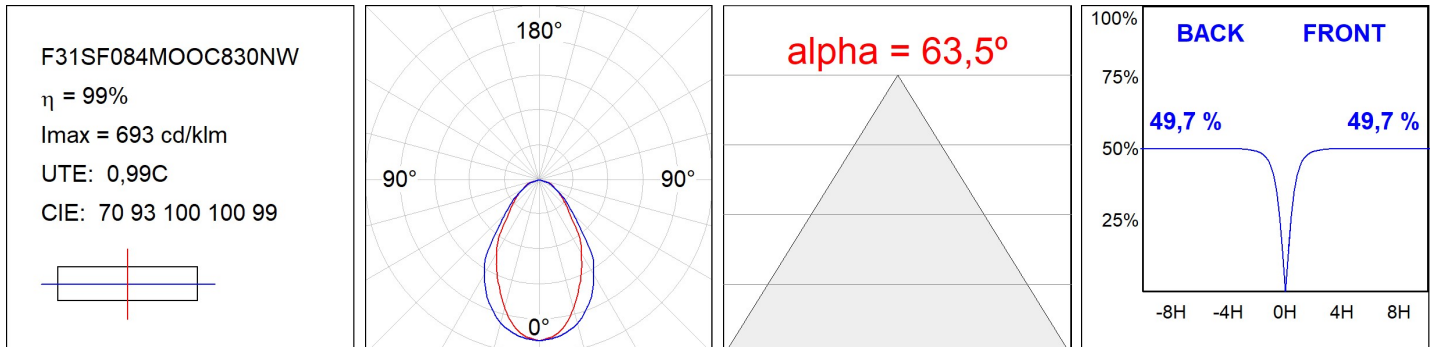

DONNÉES PHOTOMÉTRIQUES :