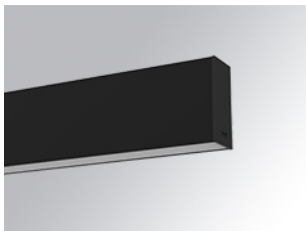

F31SF084MOOC830NW

**FIL35 SUR 840 2220 WW OP COMF WH.****Description:**

Structure à suspendu ou adosser modèle FIL35 SUR 840 de la marque LAMP. Fabriqué en extrusion d'aluminium recyclé à 80%, avec diffuseur opal confort en polycarbonate translucide et un film optique pour un contrôle de la distribution lumineuse procurant un facteur d'éblouissement UGR<19. Modèle pour LED MID-POWER, avec température de couleur 3000K avec IRC80 et équipement électronique incorporé. Avec niveau de protection IP20, IK07. Classe d'isolation I. Groupe de sécurité Photobiologique 0. Durée de vie: 70.000 L80 B10. Finitions disponibles: blanc, noir et gris. Déclaration environnementale de produit - EPD® disponible, conformément aux normes UNE-EN ISO 9001:2015 et UNE-EN ISO 14001:2015.

**Finition:** Blanc mat RAL 9010**Dimensions:** 840 x 35 x 80 mm**Poids:** 1.760 g**Installation:** Surface**SPÉCIFICATIONS TECHNIQUES:**

<b>Flux lumineux:</b>	1.179 lm	<b>°K :</b>	3000
<b>Plum:</b>	13,5W	<b>IRC :</b>	80
<b>Efficacité:</b>	87,3 lm/w	<b>MacAdam:</b>	3
<b>UGR:</b>	<19	<b>Alimentation:</b>	220-240V 50/60Hz
<b>Type:</b>	MID POWER LED	<b>Équipement:</b>	Électronique
<b>Durée de vie LED:</b>	70.000 L80 B10 (Ta=25°C)		
<b>Puissance:</b>	12W		