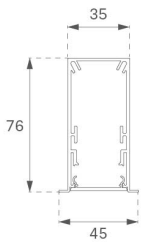

F31RE140MOOP830NG

- FIL35 REC 1400 3700 WW OPAL GR.

Descripción:

Acabado: Gris satinado

Instalación: Empotrado

CARACTERÍSTICAS TÉCNICAS:

Flujo de salida:	2.135 lm	K:	3000
Plum:	21,2W	IRC:	80
Eficacia:	100,7 lm/w	MacAdam:	3
Fuente de Luz:	MID POWER LED	Alimentación:	220-240V 50/60Hz
Horas de vida led:	70.000 L80 B10 (Ta=25°C)	Equipo:	Electrónico
Pled:	19W		

Tolerancia del flujo de salida +/- 10%

DATOS FOTOMÉTRICOS :

ACCESORIOS :

Montaje

Cód. producto:

F3COX/MMB

Descripción:

FIL 35 ACC. COVER X/MM BK.

Cód. producto:

F3COX/MMG

Descripción:

FIL 35 ACC. COVER X/MM GR.

Cód. producto:

F3COX/MMW

Descripción:

FIL 35 ACC. COVER X/MM WH.