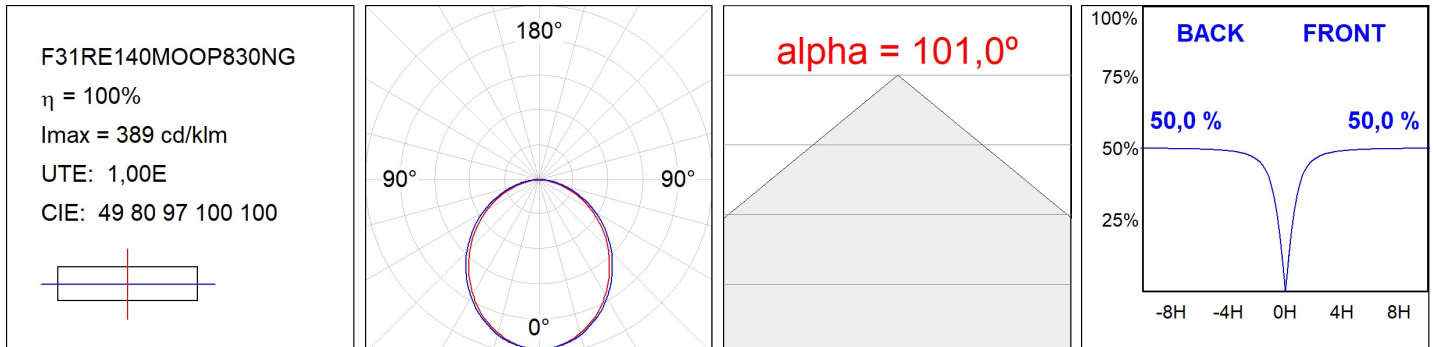

DATOS FOTOMÉTRICOS :