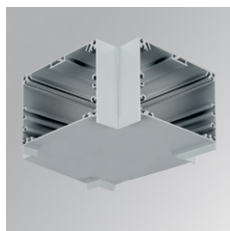

F12SUXJG

**FIL 120 ACC. X JOINT GR.**

---

**Description:**

Accessoire pour Structure modèle FIL 120 ACC. X JOINT WH. de la marque LAMP. Type jonction en croix.  
Fabriqué en aluminium extrudé laqué gris satiné.

**Finition:** Gris satiné

---