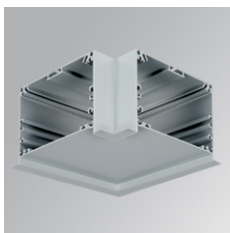

F12REHCG

FIL 120 ACC. REC 90° CORNER GR.

Description:

Accessoire pour Structure modèle FIL 120 ACC. REC 90° CORNER WH. de la marque LAMP. Type union coude à 90°. Fabriqué en aluminium extrudé laqué gris satiné.

Finition: Gris satiné