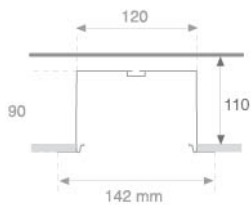

F12PREX/MMW

FIL 120 ACC. REC PROFILE X/MM WH.

Descripción:

Accesorio para Estructura modelo FIL 120 ACC. REC PROFILE X/MM WH. de la marca LAMP. Tipo perfil vacío suministrado por metros. Fabricado en extrusión de aluminio lacado color blanco mate.

Acabado: Blanco mate RAL 9010

Instalación:

CARACTERÍSTICAS TÉCNICAS:

Opciones Personalizables:

DATOS FOTOMÉTRICOS :