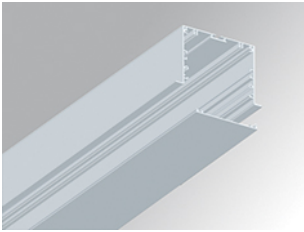

F12PREX/MMW

FIL 120 ACC. REC PROFILE X/MM WH.

Descripción:

Accesorio para Estructura modelo FIL 120 ACC. REC PROFILE X/MM WH. de la marca LAMP. Tipo perfil vacío suministrado por metros. Fabricado en extrusión de aluminio lacado color blanco mate.

Acabado: Blanco mate RAL 9010

Instalación:

CARACTERÍSTICAS TÉCNICAS:

Opciones Personalizables:

DATOS FOTOMÉTRICOS :