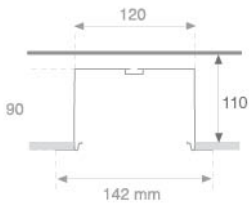

F12PREX/MMG

FIL 120 ACC. REC PROFILE X/MM GR.

**Descripción:**

Accesorio para Estructura modelo FIL 120 ACC. REC PROFILE X/MM GR. de la marca LAMP. Tipo perfil vacío suministrado por metros. Fabricado en extrusión de aluminio lacado color gris satinado.

**Acabado:** Gris satinado

**Instalación:**

**CARACTERÍSTICAS TÉCNICAS:**

**Opciones Personalizables:**

**DATOS FOTOMÉTRICOS :**