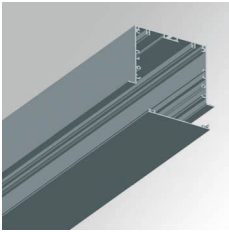

F12PREX/MMG

FIL 120 ACC. REC PROFILE X/MM GR.

**Descripción:**

Accesorio para Estructura modelo FIL 120 ACC. REC PROFILE X/MM GR. de la marca LAMP. Tipo perfil vacío suministrado por metros. Fabricado en extrusión de aluminio lacado color gris satinado.

**Acabado:** Gris satinado

**Instalación:**

**CARACTERÍSTICAS TÉCNICAS:**

**Opciones Personalizables:**

**DATOS FOTOMÉTRICOS :**