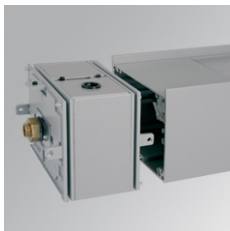

## FIL 120

F12JOROIDG

### FIL 120 ACC. SUS REV INTM COVER GR.

---

**Description:**

Accessoire pour Structure modèle FIL 120 ACC. SUS REV INTM COVER GR. de la marque LAMP. Type embout pivotante intermédiaire. Fabriqué en aluminium extrudé laqué gris satiné.

**Finition:** Gris satiné

**Poids:** 890 g

---

**Installation:**

---

**SPÉCIFICATIONS TECHNIQUES:**

---

**OPTIONS PERSONNALISABLES:**