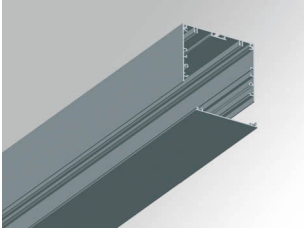

F12COX/MMG

FIL 120 ACC. COVER X/MM GR.

Descripción:

Accesorio para Estructura modelo FIL 120 ACC. COVER X/MM GR. de la marca LAMP. Tipo tapa perfil suministrado por metros. Fabricado en extrusión de aluminio lacado color gris satinado.

Acabado: Gris satinado

Instalación:

CARACTERÍSTICAS TÉCNICAS:

Opciones Personalizables:

DATOS FOTOMÉTRICOS :