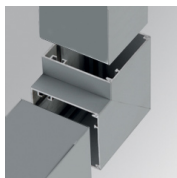

F121SF12HOOP840NG

FIL120 SUR 1162 7600 NW OPAL GR.

Description:

Luminaire suspendu modèle FIL120 SUR 1162 de la marque LAMP. Fabriqué en extrusion d'aluminium recyclé à 80%, avec diffuseur en polycarbonate opale. Modèle pour LED MID-POWER, température de couleur 4000K avec IRC80 et équipement électronique incorporé. Avec niveau de protection IP20, IK06. Classe d'isolation I. Groupe de sécurité Photobiologique 0. Durée de vie: 96.000 L90 B10. Finitions disponibles: blanc, noir et gris. Déclaration environnementale de produit - EPD® disponible, conformément aux normes UNE-EN ISO 9001:2015 et UNE-EN ISO 14001:2015.

Finition: Gris satiné**Dimensions:** 1.162 x 120 x 92 mm**Poids:** 4.190 g**Installation:** Surface**SPÉCIFICATIONS TECHNIQUES:**

Flux lumineux:	5.437 lm	°K :	4000
Plum:	47,8W	IRC :	80
Efficacité:	113,7 lm/w	MacAdam:	3
UGR:	24	Alimentation:	220-240V 50/60Hz
Type:	MID POWER LED	Équipement:	Électronique
Durée de vie LED:	96.000 L90 B10 (Ta=25°C)		
Puissance:	44W		

Code produit:
F12SFVCG

Description:
FIL 120 ACC. 90° WALL CORNER GR.

Code produit:
F12SFVCW

Description:
FIL 120 ACC. 90° WALL CORNER WH.

Code produit:
F12SUECG

Description:
FIL 120 ACC. SUS END COVER GR.

Code produit:
F12SUECW