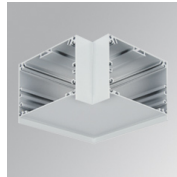

Code produit:
F12SUHCW

Description:
FIL 120 ACC. SUS 90° CORNER WH.