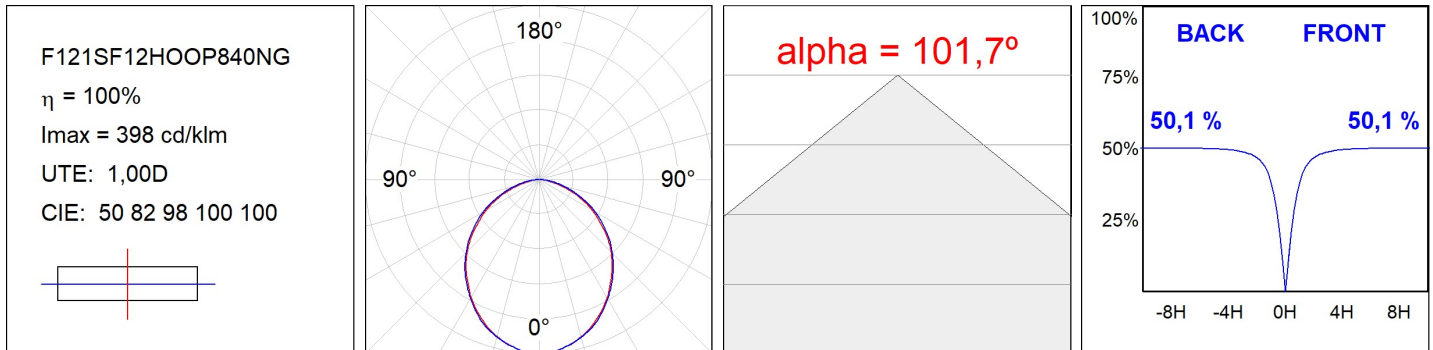

DONNÉES PHOTOMÉTRIQUES :