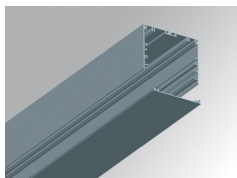

ACCESSOIRES :

Montage

Code produit:
F12COX/MMG

Description:
FIL 120 ACC. COVER X/MM GR.