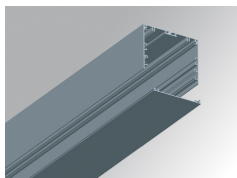

Code produit:
F12PRSUX/MMG

Description:
FIL 120 ACC. SUS PROFILE X/MM GR.