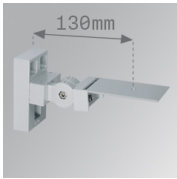

ACCESSOIRES :

Support

Code produit:
ARRO13G

Description:
ACC. ADJ WALL ARM GR.