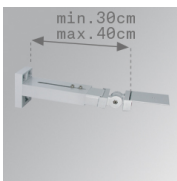

ACCESSOIRES :

Support

Code produit:
ARRO13G

Description:
ACC. ADJ WALL ARM GR.

Code produit:
ARRO13W

Description:
ACC. ADJ WALL ARM WH.

Code produit:
ARROEX40G

Description:
ACC. ADJ EXTEN WALL ARM GR.