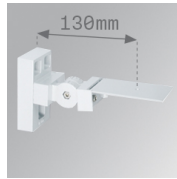

Code produit:
ARRO13W

Description:
ACC. ADJ WALL ARM WH.