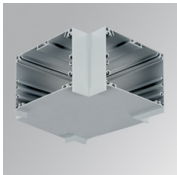

Code produit:
F12SUXJG

Description:
FIL 120 ACC. X JOINT GR.