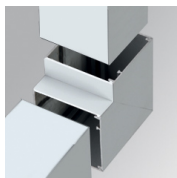

F121SF12HOOP840NG

FIL120 SUR 1162 7600 NW OPAL GR.

Description:

Luminaire suspendu modèle FIL120 SUR 1162 de la marque LAMP. Fabriqué en extrusion d'aluminium recyclé à 80%, avec diffuseur en polycarbonate opale. Modèle pour LED MID-POWER, température de couleur 4000K avec IRC80 et équipement électronique incorporé. Avec niveau de protection IP20, IK06. Classe d'isolation I. Groupe de sécurité Photobiologique 0. Durée de vie: 96.000 L90 B10. Finitions disponibles: blanc, noir et gris. Déclaration environnementale de produit - EPD® disponible, conformément aux normes UNE-EN ISO 9001:2015 et UNE-EN ISO 14001:2015.

Finition: Gris satiné**Dimensions:** 1.162 x 120 x 92 mm**Poids:** 4.190 g**Installation:** Surface**SPÉCIFICATIONS TECHNIQUES:**

Flux lumineux:	5.437 lm	°K :	4000
Plum:	47,8W	IRC :	80
Efficacité:	113,7 lm/w	MacAdam:	3
UGR:	24	Alimentation:	220-240V 50/60Hz
Type:	MID POWER LED	Équipement:	Électronique
Durée de vie LED:	96.000 L90 B10 (Ta=25°C)		
Puissance:	44W		

Code produit:
F12SFVCG

Description:
FIL 120 ACC. 90° WALL CORNER GR.

Code produit:
F12SFVCW

Description:
FIL 120 ACC. 90° WALL CORNER WH.

Code produit:
F12SUECG

Description:
FIL 120 ACC. SUS END COVER GR.

Code produit:
F12SUECW