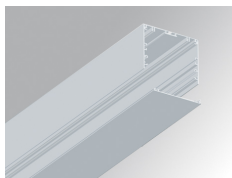

Code produit:
F12COX/MMW

Description:
FIL 120 ACC. COVER X/MM WH.