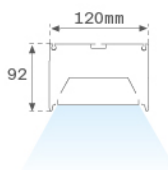

F121SF12HOOP840NG

FIL120 SUR 1162 7600 NW OPAL GR.

Description:

Luminaire suspendu modèle FIL120 SUR 1162 de la marque LAMP. Fabriqué en extrusion d'aluminium recyclé à 80%, avec diffuseur en polycarbonate opale. Modèle pour LED MID-POWER, température de couleur 4000K avec IRC80 et équipement électronique incorporé. Avec niveau de protection IP20, IK06. Classe d'isolation I. Groupe de sécurité Photobiologique 0. Durée de vie: 96.000 L90 B10. Finitions disponibles: blanc, noir et gris. Déclaration environnementale de produit - EPD® disponible, conformément aux normes UNE-EN ISO 9001:2015 et UNE-EN ISO 14001:2015.

Finition: Gris satiné**Dimensions:** 1.162 x 120 x 92 mm**Poids:** 4.190 g**Installation:** Surface**SPÉCIFICATIONS TECHNIQUES:**

Flux lumineux:	5.437 lm	°K :	4000
Plum:	47,8W	IRC :	80
Efficacité:	113,7 lm/w	MacAdam:	3
UGR:	24	Alimentation:	220-240V 50/60Hz
Type:	MID POWER LED	Équipement:	Électronique
Durée de vie LED:	96.000 L90 B10 (Ta=25°C)		
Puissance:	44W		