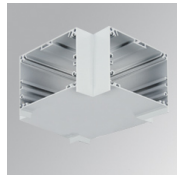

Code produit:
F12SUXJW

Description:
FIL 120 ACC. X JOINT WH.