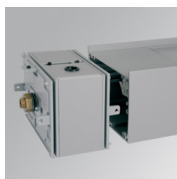

F121SF12HOOP840NG

FIL120 SUR 1162 7600 NW OPAL GR.

Description:

Luminaire suspendu modèle FIL120 SUR 1162 de la marque LAMP. Fabriqué en extrusion d'aluminium recyclé à 80%, avec diffuseur en polycarbonate opale. Modèle pour LED MID-POWER, température de couleur 4000K avec IRC80 et équipement électronique incorporé. Avec niveau de protection IP20, IK06. Classe d'isolation I. Groupe de sécurité Photobiologique 0. Durée de vie: 96.000 L90 B10. Finitions disponibles: blanc, noir et gris. Déclaration environnementale de produit - EPD® disponible, conformément aux normes UNE-EN ISO 9001:2015 et UNE-EN ISO 14001:2015.

Finition: Gris satiné**Dimensions:** 1.162 x 120 x 92 mm**Poids:** 4.190 g**Installation:** Surface**SPÉCIFICATIONS TECHNIQUES:**

Flux lumineux:	5.437 lm	°K :	4000
Plum:	47,8W	IRC :	80
Efficacité:	113,7 lm/w	MacAdam:	3
UGR:	24	Alimentation:	220-240V 50/60Hz
Type:	MID POWER LED	Équipement:	Électronique
Durée de vie LED:	96.000 L90 B10 (Ta=25°C)		
Puissance:	44W		

Code produit:
F12JOROEDG

Description:
FIL 120 ACC. SUS REV END COVER GR.

Code produit:
F12JOROEDW

Description:
FIL 120 ACC. SUS REV END COVER WH.

Code produit:
F12JOROIDG

Description:
FIL 120 ACC. SUS REV INTM COVER GR.