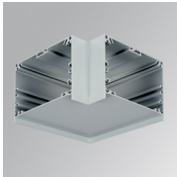

Code produit:
F12SUHCG

Description:
FIL 120 ACC. SUS 90° CORNER GR.