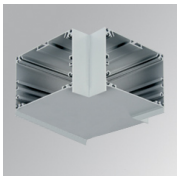

F121SF12HOOP840NG

FIL120 SUR 1162 7600 NW OPAL GR.

Description:

Luminaire suspendu modèle FIL120 SUR 1162 de la marque LAMP. Fabriqué en extrusion d'aluminium recyclé à 80%, avec diffuseur en polycarbonate opale. Modèle pour LED MID-POWER, température de couleur 4000K avec IRC80 et équipement électronique incorporé. Avec niveau de protection IP20, IK06. Classe d'isolation I. Groupe de sécurité Photobiologique 0. Durée de vie: 96.000 L90 B10. Finitions disponibles: blanc, noir et gris. Déclaration environnementale de produit - EPD® disponible, conformément aux normes UNE-EN ISO 9001:2015 et UNE-EN ISO 14001:2015.

Finition: Gris satiné**Dimensions:** 1.162 x 120 x 92 mm**Poids:** 4.190 g**Installation:** Surface**SPÉCIFICATIONS TECHNIQUES:**

Flux lumineux:	5.437 lm	°K :	4000
Plum:	47,8W	IRC :	80
Efficacité:	113,7 lm/w	MacAdam:	3
UGR:	24	Alimentation:	220-240V 50/60Hz
Type:	MID POWER LED	Équipement:	Électronique
Durée de vie LED:	96.000 L90 B10 (Ta=25°C)		
Puissance:	44W		

Description:
FIL 120 ACC. SUS END COVER WH.

Code produit:
F12SUHCG

Description:
FIL 120 ACC. SUS 90° CORNER GR.

Code produit:
F12SUHCW

Description:
FIL 120 ACC. SUS 90° CORNER WH.

Code produit:
F12SUTJG

Description:
FIL 120 ACC. T JOINT GR.