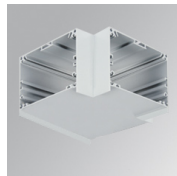

F121SF12HOOP840NG

FIL120 SUR 1162 7600 NW OPAL GR.

Description:

Luminaire suspendu modèle FIL120 SUR 1162 de la marque LAMP. Fabriqué en extrusion d'aluminium recyclé à 80%, avec diffuseur en polycarbonate opale. Modèle pour LED MID-POWER, température de couleur 4000K avec IRC80 et équipement électronique incorporé. Avec niveau de protection IP20, IK06. Classe d'isolation I. Groupe de sécurité Photobiologique 0. Durée de vie: 96.000 L90 B10. Finitions disponibles: blanc, noir et gris. Déclaration environnementale de produit - EPD® disponible, conformément aux normes UNE-EN ISO 9001:2015 et UNE-EN ISO 14001:2015.

Finition: Gris satiné**Dimensions:** 1.162 x 120 x 92 mm**Poids:** 4.190 g**Installation:** Surface**SPÉCIFICATIONS TECHNIQUES:**

Flux lumineux:	5.437 lm	°K :	4000
Plum:	47,8W	IRC :	80
Efficacité:	113,7 lm/w	MacAdam:	3
UGR:	24	Alimentation:	220-240V 50/60Hz
Type:	MID POWER LED	Équipement:	Électronique
Durée de vie LED:	96.000 L90 B10 (Ta=25°C)		
Puissance:	44W		

Description:
FIL 120 ACC. SUS END COVER WH.

Code produit:
F12SUHCG

Description:
FIL 120 ACC. SUS 90° CORNER GR.

Code produit:
F12SUHCW

Description:
FIL 120 ACC. SUS 90° CORNER WH.

Code produit:
F12SUTJG

Description:
FIL 120 ACC. T JOINT GR.