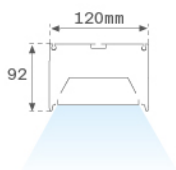

**Finition:** Blanc mat RAL 9010**Dimensions:** 1.162 x 120 x 92 mm**Poids:** 4.190 g**Installation:** Surface**SPÉCIFICATIONS TECHNIQUES:**

|                          |                          |                      |                  |
|--------------------------|--------------------------|----------------------|------------------|
| <b>Flux lumineux:</b>    | 5.090 lm                 | <b>°K :</b>          | 3000             |
| <b>Plum:</b>             | 49,2W                    | <b>IRC :</b>         | 80               |
| <b>Efficacité:</b>       | 103,5 lm/w               | <b>MacAdam:</b>      | 3                |
| <b>UGR:</b>              | 24                       | <b>Alimentation:</b> | 220-240V 50/60Hz |
| <b>Type:</b>             | MID POWER LED            | <b>Équipement:</b>   | Réglable DALI    |
| <b>Durée de vie LED:</b> | 96.000 L90 B10 (Ta=25°C) |                      |                  |
| <b>Puissance:</b>        | 45W                      |                      |                  |