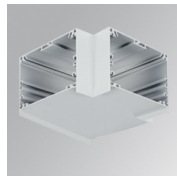

Code produit:
F12SUTJW

Description:
FIL 120 ACC. T JOINT WH.