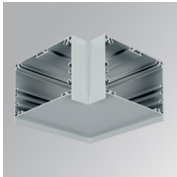

## FIL120 SUR 1162 7600 WW OPAL DALI WH.

**Description:**

Luminaire suspendu modèle FIL120 SUR 1162 de la marque LAMP. Fabriqué en extrusion d'aluminium recyclé à 80%, avec diffuseur en polycarbonate opale. Modèle pour LED MID-POWER, température de couleur 3000K avec IRC80 et équipement électronique DALI incorporé. Avec niveau de protection IP20, IK06. Classe d'isolation I. Groupe de sécurité Photobiologique 0. Durée de vie: 96.000 L90 B10. Finitions disponibles: blanc, noir et gris. Déclaration environnementale de produit - EPD® disponible, conformément aux normes UNE-EN ISO 9001:2015 et UNE-EN ISO 14001:2015.

**Code produit:**  
F12SFVCW

**Description:**  
FIL 120 ACC. 90° WALL CORNER WH.

**Code produit:**  
F12SUECG

**Description:**  
FIL 120 ACC. SUS END COVER GR.

**Code produit:**  
F12SUECW

**Description:**  
FIL 120 ACC. SUS END COVER WH.