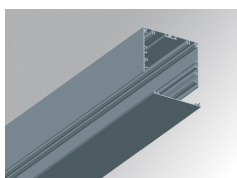

Code produit:
F12PRSUX/MMG

Description:
FIL 120 ACC. SUS PROFILE X/MM GR.