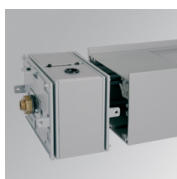

Code produit:
F12JOROIDG

Description:
FIL 120 ACC. SUS REV INTM COVER GR.