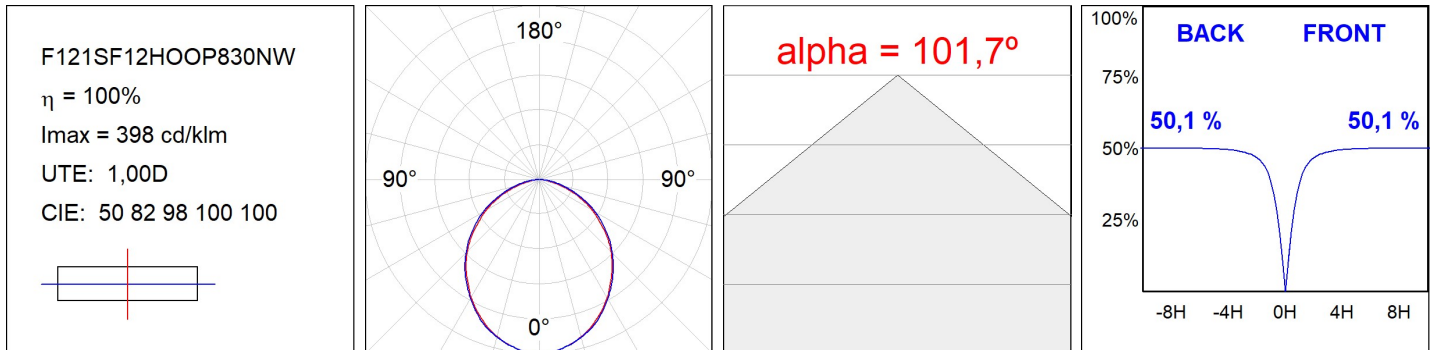

DONNÉES PHOTOMÉTRIQUES :