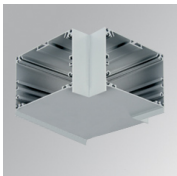

Code produit:
F12SUTJG

Description:
FIL 120 ACC. T JOINT GR.