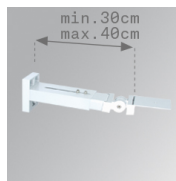

Code produit:
ARROEX40W

Description:
ACC. ADJ EXTEN WALL ARM WH.