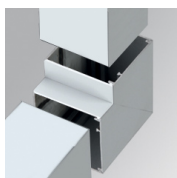

## FIL120 SUR 1162 7600 WW OPAL DALI WH.

**Description:**

Luminaire suspendu modèle FIL120 SUR 1162 de la marque LAMP. Fabriqué en extrusion d'aluminium recyclé à 80%, avec diffuseur en polycarbonate opale. Modèle pour LED MID-POWER, température de couleur 3000K avec IRC80 et équipement électronique DALI incorporé. Avec niveau de protection IP20, IK06. Classe d'isolation I. Groupe de sécurité Photobiologique 0. Durée de vie: 96.000 L90 B10. Finitions disponibles: blanc, noir et gris. Déclaration environnementale de produit - EPD® disponible, conformément aux normes UNE-EN ISO 9001:2015 et UNE-EN ISO 14001:2015.

**Code produit:**  
F12SFVCW

**Description:**  
FIL 120 ACC. 90° WALL CORNER WH.

**Code produit:**  
F12SUECG

**Description:**  
FIL 120 ACC. SUS END COVER GR.

**Code produit:**  
F12SUECW

**Description:**  
FIL 120 ACC. SUS END COVER WH.