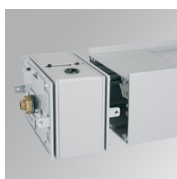

Code produit:
F12JOROIDW

Description:
FIL 120 ACC. SUS REV INTM COVER WH.