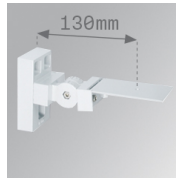

Code produit:
ARRO13W

Description:
ACC. ADJ WALL ARM WH.