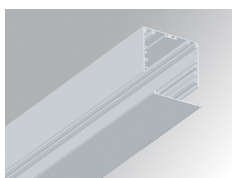

Code produit:
F12PRSUX/MMW

Description:
FIL 120 ACC. SUS PROFILE X/MM WH.