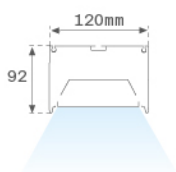

F121SF12HOOP830DG