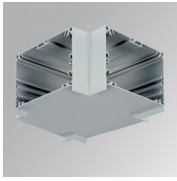

Code produit:
F12SUXJG

Description:
FIL 120 ACC. X JOINT GR.