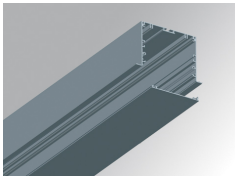

Code produit:
F12PREX/MMG

Description:
FIL 120 ACC. REC PROFILE X/MM GR.