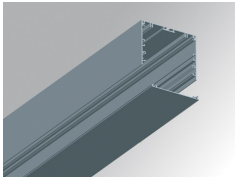

ACCESSOIRES :

Montage

Code produit:
F12COX/MMG

Description:
FIL 120 ACC. COVER X/MM GR.