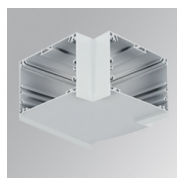

Code produit:
F12SUTJW

Description:
FIL 120 ACC. T JOINT WH.