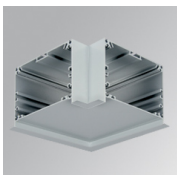

Code produit:
F12REHCG

Description:
FIL 120 ACC. REC 90° CORNER GR.