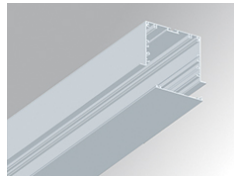

Code produit:
F12PREX/MMW

Description:
FIL 120 ACC. REC PROFILE X/MM WH.