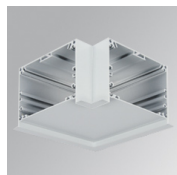

Code produit:
F12REHCW

Description:
FIL 120 ACC. REC 90° CORNER WH.