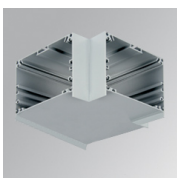

Code produit:
F12SUTJG

Description:
FIL 120 ACC. T JOINT GR.