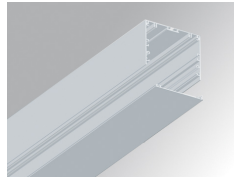

Code produit:
F12COX/MMW

Description:
FIL 120 ACC. COVER X/MM WH.