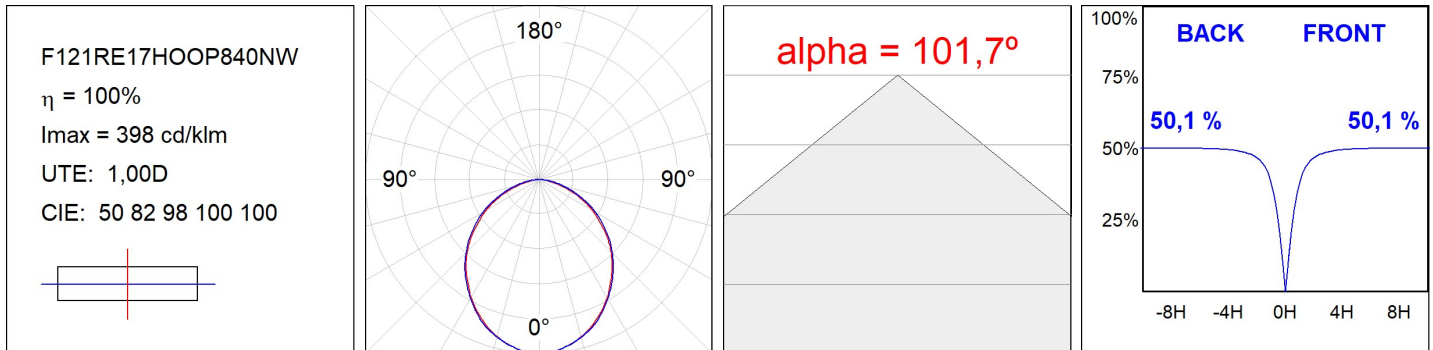

**°K :** 4000

**Plum:** 69,7W

**IRC :** 80

**Efficacité:** 117 lm/w

**MacAdam:** 3

**UGR:** 24

**Alimentation:** 220-240V 50/60Hz

**Type:** MID POWER LED

**Équipement:** Électronique

**Durée de vie LED:** 96.000 L90 B10 (Ta=25°C)

**Puissance:** 65W

*Tolérance de flux lumineux +/- 10%*

**OPTIONS PERSONNALISABLES:**

**DONNÉES PHOTOMÉTRIQUES :**

ACCESSOIRES :

Montage