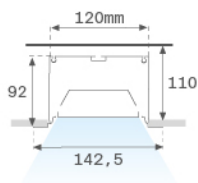

**Finition:** Blanc mat RAL 9010

**Dimensions:** 1.743 x 142,5 x 92 mm

**Poids:** 6.790 g

**Installation:** Encastré

**Mesures encastrement:** 1,755 x 130 x 0 mm

**SPÉCIFICATIONS TECHNIQUES:**

**Flux lumineux:** 8.156 lm