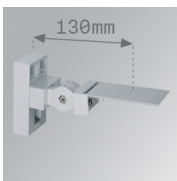

ACCESORIOS :

Soporte

Cód. producto:
ARRO13G

Descripción:
ACC. ADJ WALL ARM GR.