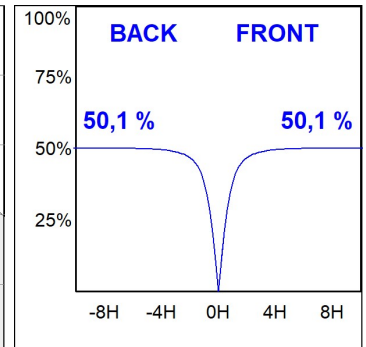

**Acabado:** Gris satinado

**Dimensiones:** 1.743 x 142,5 x 92 mm

**Peso:** 6.790 g

**Instalación:** Empotrado

**Medidas empotramiento:** 1.755 x 130 x 0 mm

**CARACTERÍSTICAS TÉCNICAS:**

**Flujo de salida:** 7.735 lm

**K:** 3000

**Plum:** 71,7W

**IRC:** 80

**Eficacia:** 107,9 lm/w

**MacAdam:** 3

**UGR:** 24

**Alimentación:** 220-240V 50/60Hz

**Fuente de Luz:** MID POWER LED

**Equipo:** Electrónico

**Horas de vida led:** 96.000 L90 B10 (Ta=25°C)

**Pled:** 68W

*Tolerancia del flujo de salida +/- 10%*

**Opciones Personalizables:**

DATOS FOTOMÉTRICOS :

F121RE17HOOP830NG  
 $\eta = 100\%$   
 $I_{max} = 398 \text{ cd/klm}$   
UTE: 1,00D  
CIE: 50 82 98 100 100