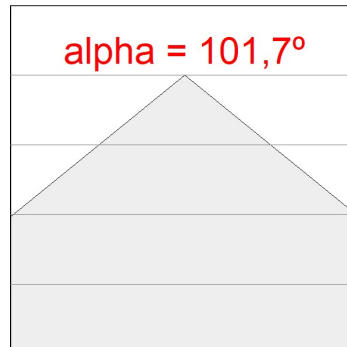

**Equipo:** Electrónico

**Horas de vida led:** 96.000 L90 B10 (Ta=25°C)

**Pled:** 68W

*Tolerancia del flujo de salida +/- 10%*

**Opciones Personalizables:**

DATOS FOTOMÉTRICOS :

F121RE17HOOP830NG  
 $\eta = 100\%$   
 $I_{max} = 398 \text{ cd/klm}$   
UTE: 1,00D  
CIE: 50 82 98 100 100