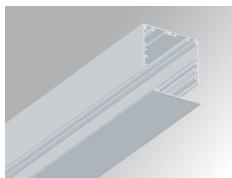

Cód. producto:
F12COX/MMW

Descripción:
FIL 120 ACC. COVER X/MM WH.