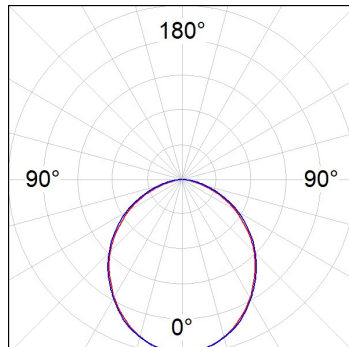

**Acabado:** Gris satinado

**Dimensiones:** 1.743 x 142,5 x 92 mm

**Peso:** 6.790 g

**Instalación:** Empotrado

**Medidas empotramiento:** 1.755 x 130 x 0 mm

**CARACTERÍSTICAS TÉCNICAS:**

**Flujo de salida:** 7.735 lm

**Equipo:** Electrónico

**Horas de vida led:** 96.000 L90 B10 (Ta=25°C)

**Pled:** 68W

*Tolerancia del flujo de salida +/- 10%*

**Opciones Personalizables:**

DATOS FOTOMÉTRICOS :

F121RE17HOOP830NG  
 $\eta = 100\%$   
 $I_{max} = 398 \text{ cd/klm}$   
UTE: 1,00D  
CIE: 50 82 98 100 100