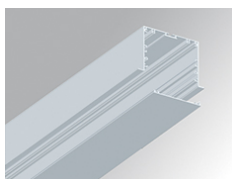

Cód. producto:
F12PRREX/MMW

Descripción:
FIL 120 ACC. REC PROFILE X/MM WH.