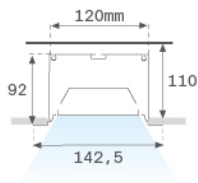

**Acabado:** Gris satinado

**Dimensiones:** 1.743 x 142,5 x 92 mm

**Peso:** 6.790 g

**Instalación:** Empotrado

**Medidas empotramiento:** 1.755 x 130 x 0 mm

**CARACTERÍSTICAS TÉCNICAS:**

**Flujo de salida:** 7.735 lm