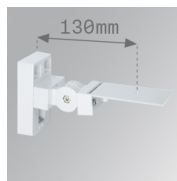

Cód. producto:
ARRO13W

Descripción:
ACC. ADJ WALL ARM WH.