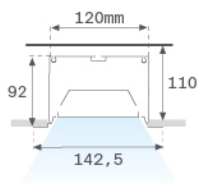

F121RE17HOOP830DW