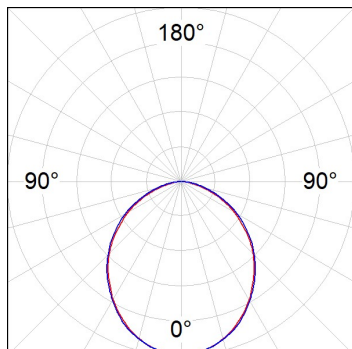

**Finish:** Matte white RAL 9010

**Dimensions:** 1.743 x 142,5 x 92 mm

**Weight:** 6.790 g

**Installation:** Recessed

**Recessing measures:** 1,755 x 130 x 0 mm

**TECHNICAL SPECIFICATIONS:**

<b>Light output:</b>	7.735 lm	<b>°K :</b>	3000
<b>Plum:</b>	71,7W	<b>CRI :</b>	80
<b>Efficacy:</b>	107,9 lm/w	<b>MacAdam:</b>	3
<b>UGR:</b>	24	<b>Power Supply:</b>	220-240V 50/60Hz
<b>Type:</b>	MID POWER LED	<b>Gear:</b>	Adjustable DALI
<b>LED Lifetime:</b>	96.000 L90 B10 (Ta=25°C)		
<b>Power:</b>	68W		

*Light output tolerance +/- 10%*

**CUSTOM MADE OPTIONS:**

PHOTOMETRIC DATA :

F121RE17HOOP830NW  
 $\eta = 100\%$   
 $I_{max} = 398 \text{ cd/klm}$   
UTE: 1,00D  
CIE: 50 82 98 100 100

**ACCESORIES :**

**Assembly**