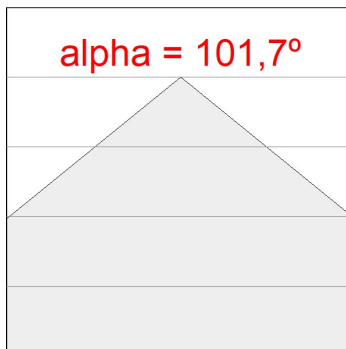

PHOTOMETRIC DATA :

F121RE17HOOP830NW
 $\eta = 100\%$
 $I_{max} = 398 \text{ cd/klm}$
UTE: 1,00D
CIE: 50 82 98 100 100