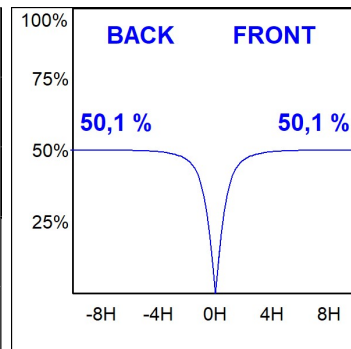

PHOTOMETRIC DATA :

F121RE17HOOP830NW
 $\eta = 100\%$
 $I_{max} = 398 \text{ cd/klm}$
UTE: 1,00D
CIE: 50 82 98 100 100