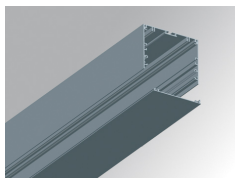

ACCESORIOS :

Montaje

Cód. producto:
F12COX/MMG

Descripción:
FIL 120 ACC. COVER X/MM GR.