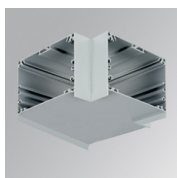

Cód. producto:
F12SUTJG

Descripción:
FIL 120 ACC. T JOINT GR.