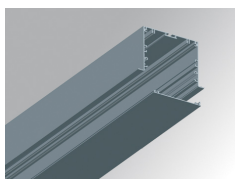

Cód. producto:
F12PRREX/MMG

Descripción:
FIL 120 ACC. REC PROFILE X/MM GR.