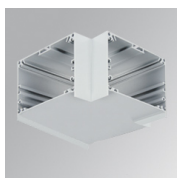

Cód. producto:
F12SUTJW

Descripción:
FIL 120 ACC. T JOINT WH.