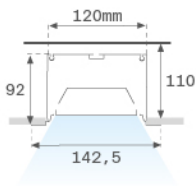

**Acabado:** Blanco mate RAL 9010

**Dimensiones:** 1.162 x 142,5 x 92 mm

**Peso:** 4.190 g

**Instalación:** Empotrado

**Medidas empotramiento:** 1.174 x 130 x 0 mm

**CARACTERÍSTICAS TÉCNICAS:**

<b>Flujo de salida:</b>	5.437 lm	<b>K:</b>	4000
<b>Plum:</b>	47,8W	<b>IRC:</b>	80
<b>Eficacia:</b>	113,7 lm/w	<b>MacAdam:</b>	3
<b>UGR:</b>	24	<b>Alimentación:</b>	220-240V 50/60Hz
<b>Fuente de Luz:</b>	MID POWER LED	<b>Equipo:</b>	Electrónico
<b>Horas de vida led:</b>	96.000 L90 B10 (Ta=25°C)		
<b>Pled:</b>	44W		