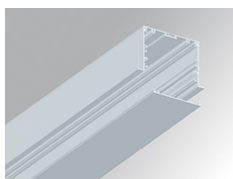

Cód. producto:
F12PRREX/MMW

Descripción:
FIL 120 ACC. REC PROFILE X/MM WH.