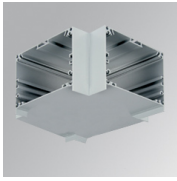

Cód. producto:
F12SUXJG

Descripción:
FIL 120 ACC. X JOINT GR.