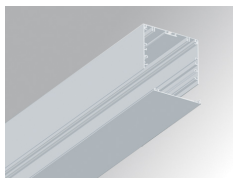

Cód. producto:
F12COX/MMW

Descripción:
FIL 120 ACC. COVER X/MM WH.