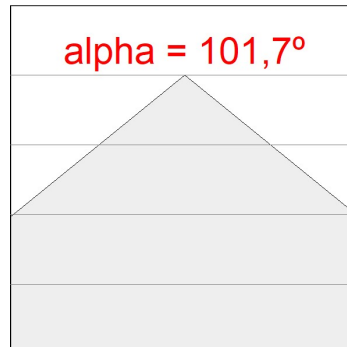

**Acabado:** Blanco mate RAL 9010

**Dimensiones:** 1.162 x 142,5 x 92 mm

**Peso:** 4.190 g

**Instalación:** Empotrado

**Medidas empotramiento:** 1.174 x 130 x 0 mm

**CARACTERÍSTICAS TÉCNICAS:**

<b>Flujo de salida:</b>	5.437 lm	<b>K:</b>	4000
<b>Plum:</b>	47,8W	<b>IRC:</b>	80
<b>Eficacia:</b>	113,7 lm/w	<b>MacAdam:</b>	3
<b>UGR:</b>	24	<b>Alimentación:</b>	220-240V 50/60Hz
<b>Fuente de Luz:</b>	MID POWER LED	<b>Equipo:</b>	Electrónico
<b>Horas de vida led:</b>	96.000 L90 B10 (Ta=25°C)		
<b>Pled:</b>	44W		

*Tolerancia del flujo de salida +/- 10%*

**Opciones Personalizables:**

DATOS FOTOMÉTRICOS :

F121RE12HOOP840NW  
 $\eta = 100\%$   
 $I_{max} = 398 \text{ cd/klm}$   
UTE: 1,00D  
CIE: 50 82 98 100 100

ACCESORIOS :