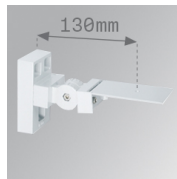

**Acabado:** Blanco mate RAL 9010

**Dimensiones:** 1.162 x 142,5 x 92 mm

**Peso:** 4.190 g

**Instalación:** Empotrado

**Medidas empotramiento:** 1.174 x 130 x 0 mm

**CARACTERÍSTICAS TÉCNICAS:**

<b>Flujo de salida:</b>	5.437 lm	<b>K:</b>	4000
<b>Plum:</b>	47,8W	<b>IRC:</b>	80
<b>Eficacia:</b>	113,7 lm/w	<b>MacAdam:</b>	3
<b>UGR:</b>	24	<b>Alimentación:</b>	220-240V 50/60Hz
<b>Fuente de Luz:</b>	MID POWER LED	<b>Equipo:</b>	Electrónico
<b>Horas de vida led:</b>	96.000 L90 B10 (Ta=25°C)		
<b>Pled:</b>	44W		

**Cód. producto:**  
F5JO

**Descripción:**  
ACC. INTM JOINT B

**Cód. producto:**  
F7JO

**Descripción:**  
ACC. INTM JOINT

**ACCESORIOS :**

**Soporte**

**Cód. producto:**  
ARRO13G

**Descripción:**  
ACC. ADJ WALL ARM GR.