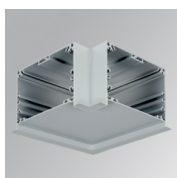

Cód. producto:
F12REHCG

Descripción:
FIL 120 ACC. REC 90° CORNER GR.