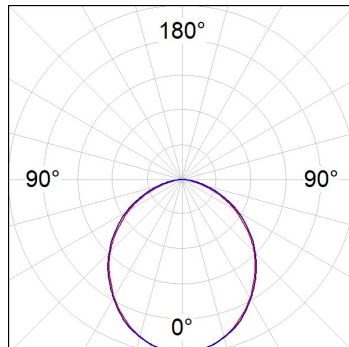

**Acabado:** Blanco mate RAL 9010

**Dimensiones:** 1.162 x 142,5 x 92 mm

**Peso:** 4.190 g

**Instalación:** Empotrado

**Medidas empotramiento:** 1.174 x 130 x 0 mm

**CARACTERÍSTICAS TÉCNICAS:**

<b>Flujo de salida:</b>	5.437 lm	<b>K:</b>	4000
<b>Plum:</b>	47,8W	<b>IRC:</b>	80
<b>Eficacia:</b>	113,7 lm/w	<b>MacAdam:</b>	3
<b>UGR:</b>	24	<b>Alimentación:</b>	220-240V 50/60Hz
<b>Fuente de Luz:</b>	MID POWER LED	<b>Equipo:</b>	Electrónico
<b>Horas de vida led:</b>	96.000 L90 B10 (Ta=25°C)		
<b>Pled:</b>	44W		

*Tolerancia del flujo de salida +/- 10%*

**Opciones Personalizables:**

DATOS FOTOMÉTRICOS :

F121RE12HOOP840NW  
 $\eta = 100\%$   
 $I_{max} = 398 \text{ cd/klm}$   
UTE: 1,00D  
CIE: 50 82 98 100 100

ACCESORIOS :