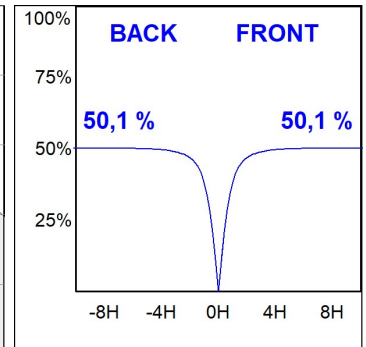

**Acabado:** Blanco mate RAL 9010

**Dimensiones:** 1.162 x 142,5 x 92 mm

**Peso:** 4.190 g

**Instalación:** Empotrado

**Medidas empotramiento:** 1.174 x 130 x 0 mm

**CARACTERÍSTICAS TÉCNICAS:**

<b>Flujo de salida:</b>	5.437 lm	<b>K:</b>	4000
<b>Plum:</b>	47,8W	<b>IRC:</b>	80
<b>Eficacia:</b>	113,7 lm/w	<b>MacAdam:</b>	3
<b>UGR:</b>	24	<b>Alimentación:</b>	220-240V 50/60Hz
<b>Fuente de Luz:</b>	MID POWER LED	<b>Equipo:</b>	Electrónico
<b>Horas de vida led:</b>	96.000 L90 B10 (Ta=25°C)		
<b>Pled:</b>	44W		

*Tolerancia del flujo de salida +/- 10%*

**Opciones Personalizables:**

DATOS FOTOMÉTRICOS :

F121RE12HOOP840NW  
 $\eta = 100\%$   
 $I_{max} = 398 \text{ cd/klm}$   
UTE: 1,00D  
CIE: 50 82 98 100 100

ACCESORIOS :