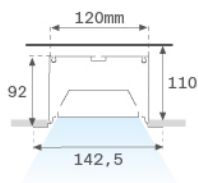

F121RE12HOOP840NW