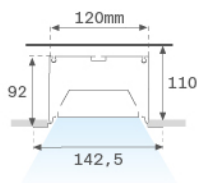

**Finish:** Matte white RAL 9010

**Dimensions:** 1.162 x 142,5 x 92 mm

**Weight:** 4.190 g

**Installation:** Recessed

**Recessing measures:** 1,174 x 130 x 0 mm

**TECHNICAL SPECIFICATIONS:**

<b>Light output:</b>	5.437 lm	<b>°K :</b>	4000
<b>Plum:</b>	47,8W	<b>CRI :</b>	80
<b>Efficacy:</b>	113,7 lm/w	<b>MacAdam:</b>	3
<b>UGR:</b>	24	<b>Power Supply:</b>	220-240V 50/60Hz
<b>Type:</b>	MID POWER LED	<b>Gear:</b>	Adjustable DALI
<b>LED Lifetime:</b>	96.000 L90 B10 (Ta=25°C)		
<b>Power:</b>	44W		