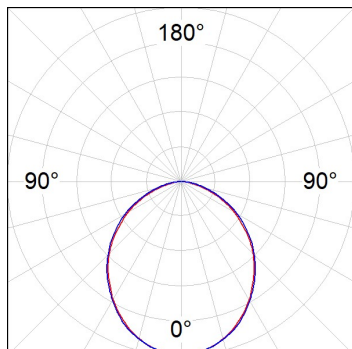

**Finish:** Gloss grey

**Dimensions:** 1.162 x 142,5 x 92 mm

**Weight:** 4.190 g

**Installation:** Recessed

**Recessing measures:** 1,174 x 130 x 0 mm

**TECHNICAL SPECIFICATIONS:**

<b>Light output:</b>	5.090 lm	<b>°K :</b>	3000
<b>Plum:</b>	49,2W	<b>CRI :</b>	80
<b>Efficacy:</b>	103,5 lm/w	<b>MacAdam:</b>	3
<b>UGR:</b>	24	<b>Power Supply:</b>	220-240V 50/60Hz
<b>Type:</b>	MID POWER LED	<b>Gear:</b>	Electronic
<b>LED Lifetime:</b>	96.000 L90 B10 (Ta=25°C)		
<b>Power:</b>	45W		

*Light output tolerance +/- 10%*

**CUSTOM MADE OPTIONS:**

PHOTOMETRIC DATA :

F121RE12HOOP830NG  
 $\eta = 100\%$   
 $I_{max} = 398 \text{ cd/klm}$   
UTE: 1,00D  
CIE: 50 82 98 100 100

ACCESORIES :

Assembly