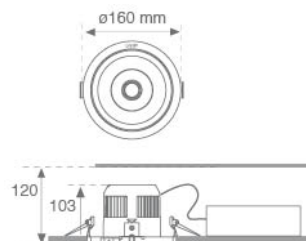

DOMO SPOTLIGHT

DP225FL830NW DOMO 160 SPOT G2 2500 WW FL WH.

Descripción:

Downlight empotrado orientable modelo DOMO 160 SPOT G2 2500 WW FL WH. de la marca LAMP. Fabricado en inyección de aluminio lacado en color blanco. Disipación pasiva para una correcta gestión térmica. Modelo para LED COB, con temperatura de color blanco cálido y equipo electrónico incorporado. Con reflector de aluminio de óptica Flood. Clase de aislamiento II. Permite giros entre -30° y 30°.

Acabado: Blanco mate RAL 9010

Peso: 758 g

IEE : A+

Instalación: Empotrado

Lámpara:

Tipología: COB PHILIPS
Horas de vida led: 50.000 L80 B10
Potencia: 18W

K : 3000
IRC : 80
MacAdam: 3

Características eléctricas:

Equipo : Electrónico

Alimentación: 220-240V 50/60Hz

Plum: 19.2W

Características técnicas:

Certificados de Calidad:

Datos fotométricos:

H (m)	D (m)	E _{max}	E _{med}
1	0,53	6048	4071
2	1,07	1512	1018
3	1,60	672	452
4	2,14	378	254

alpha = 29,9°

DP225FL830NW
η = 100%
I_{max} = 2773 cd/klm
UTE:
CIE: 99 100 100 100 100

Flujo de salida: 2.190 lm **Eficacia:** 114 lm/w