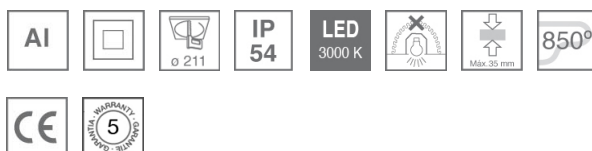

**Finition:** Blanc mat RAL 9010

**Poids:** 1.538 g

**Installation:** Encastré

**SPÉCIFICATIONS TECHNIQUES:**

<b>Flux lumineux:</b>	1.534 lm	<b>°K :</b>	3000
<b>Plum:</b>	23W	<b>IRC :</b>	80
<b>Efficacité:</b>	66,7 lm/w	<b>MacAdam:</b>	3
<b>Type:</b>	MID POWER LED	<b>Alimentation:</b>	120-240V 50/60Hz
<b>Durée de vie LED:</b>	50.000 L90 B10 (Ta=25°C)	<b>Équipement:</b>	Réglable DALI
<b>Puissance:</b>	21W		

*Tolérance de flux lumineux +/- 10%*

**OPTIONS PERSONNALISABLES:**

**DONNÉES PHOTOMÉTRIQUES :**

10041130  
 $\eta = 100\%$   
 $I_{max} = 582 \text{ cd/klm}$   
UTE: 1,00C + 0,00T  
CIE: 65 93 99 100 100