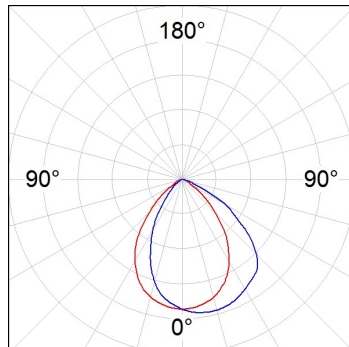

**Finition:** Blanc mat RAL 9010

**Poids:** 1.538 g

**Installation:** Encastré

**SPÉCIFICATIONS TECHNIQUES:**

<b>Flux lumineux:</b>	1.534 lm	<b>°K :</b>	3000
<b>Plum:</b>	23W	<b>IRC :</b>	80
<b>Efficacité:</b>	66,7 lm/w	<b>MacAdam:</b>	3
<b>Type:</b>	MID POWER LED	<b>Alimentation:</b>	120-240V 50/60Hz
<b>Durée de vie LED:</b>	50.000 L90 B10 (Ta=25°C)	<b>Équipement:</b>	Réglable DALI
<b>Puissance:</b>	21W		

*Tolérance de flux lumineux +/- 10%*

**OPTIONS PERSONNALISABLES:**

**DONNÉES PHOTOMÉTRIQUES :**

10041130  
 $\eta = 100\%$   
 $I_{max} = 582 \text{ cd/klm}$   
UTE: 1,00C + 0,00T  
CIE: 65 93 99 100 100