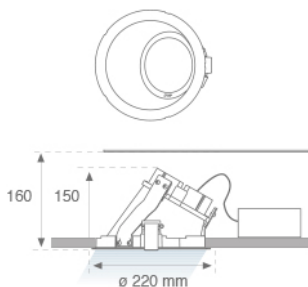

**Finition:** Blanc mat RAL 9010

**Poids:** 1.538 g

**Installation:** Encastré

**SPÉCIFICATIONS TECHNIQUES:**

<b>Flux lumineux:</b>	1.534 lm	<b>°K :</b>	3000
<b>Plum:</b>	23W	<b>IRC :</b>	80
<b>Efficacité:</b>	66,7 lm/w	<b>MacAdam:</b>	3
<b>Type:</b>	MID POWER LED	<b>Alimentation:</b>	120-240V 50/60Hz
<b>Durée de vie LED:</b>	50.000 L90 B10 (Ta=25°C)	<b>Équipement:</b>	Réglable DALI
<b>Puissance:</b>	21W		

*Tolérance de flux lumineux +/- 10%*

**OPTIONS PERSONNALISABLES:**

**DONNÉES PHOTOMÉTRIQUES :**

10041130  
 $\eta = 100\%$   
 $I_{max} = 582 \text{ cd/klm}$   
UTE: 1,00C + 0,00T  
CIE: 65 93 99 100 100