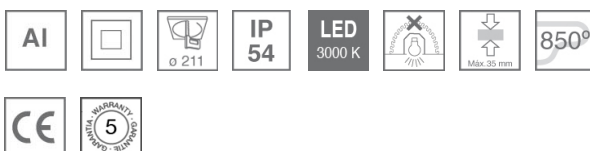

**Acabado:** Blanco mate RAL 9010

**Peso:** 1.538 g

**Instalación:** Empotrado

**CARACTERÍSTICAS TÉCNICAS:**

<b>Flujo de salida:</b>	1.534 lm	<b>K:</b>	3000
<b>Plum:</b>	23W	<b>IRC:</b>	80
<b>Eficacia:</b>	66,7 lm/w	<b>MacAdam:</b>	3
<b>Fuente de Luz:</b>	MID POWER LED	<b>Alimentación:</b>	120-240V 50/60Hz
<b>Horas de vida led:</b>	50.000 L90 B10 (Ta=25°C)	<b>Equipo:</b>	Regulable DALI
<b>Pled:</b>	21W		

*Tolerancia del flujo de salida +/- 10%*

**Opciones Personalizables:**

**DATOS FOTOMÉTRICOS :**

10041130  
 $\eta = 100\%$   
 $I_{max} = 582 \text{ cd/klm}$   
UTE: 1,00C + 0,00T  
CIE: 65 93 99 100 100