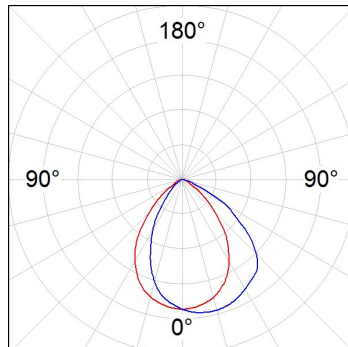

**Acabado:** Blanco mate RAL 9010

**Peso:** 1.538 g

**Instalación:** Empotrado

**CARACTERÍSTICAS TÉCNICAS:**

<b>Flujo de salida:</b>	1.534 lm	<b>K:</b>	3000
<b>Plum:</b>	23W	<b>IRC:</b>	80
<b>Eficacia:</b>	66,7 lm/w	<b>MacAdam:</b>	3
<b>Fuente de Luz:</b>	MID POWER LED	<b>Alimentación:</b>	120-240V 50/60Hz
<b>Horas de vida led:</b>	50.000 L90 B10 (Ta=25°C)	<b>Equipo:</b>	Regulable DALI
<b>Pled:</b>	21W		

*Tolerancia del flujo de salida +/- 10%*

**Opciones Personalizables:**

**DATOS FOTOMÉTRICOS :**

10041130  
 $\eta = 100\%$   
 $I_{max} = 582 \text{ cd/klm}$   
UTE: 1,00C + 0,00T  
CIE: 65 93 99 100 100