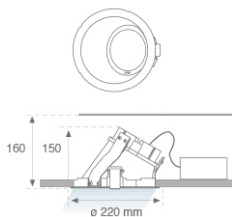

DO2RD20AS830DW