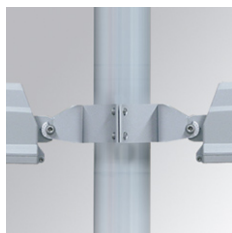

COARIN120G

ACC. CO ARM IND 120-130 GR.

Descripción:

Accesorio para bañador modelo ACC. CO ARM IND 120-130 GR. de la marca LAMP. Tipo abrazadera para alojar 1 luminaria en columna de 120-130mm de diámetro. Fabricado en inyección de aluminio lacado en color gris texturizado.

Acabado: Gris texturizado

Peso: 1.100 g