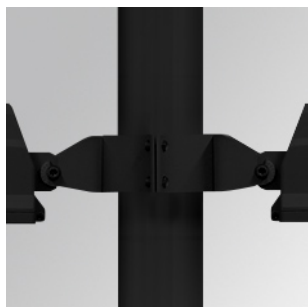

COARDB120A

ACC. CO ARM DB 120-130 ANT.

Descripción:

Accesorio para bañador modelo ACC. CO ARM DB 120-130 ANT. de la marca LAMP. Tipo abrazadera para alojar 2 luminarias en columna de 120-130mm de diámetro. Fabricado en inyección de aluminio lacado en color antracita texturizado.

Acabado: Antracita texturizado

Peso: 1.150 g