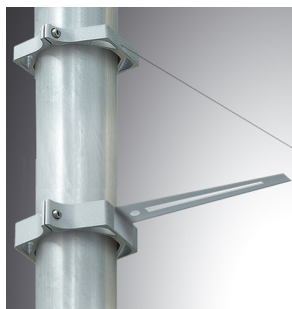

BZSFCL2

BAZZ AIR ACC. Ø120 POLE 2CLAMP GR.

Description:

Accessoire pour structure d'extérieur modèle BAZZ AIR ACC. Ø120 POLE 2CLAMP GR. de la marque LAMP. Type bride pour adapter 2 luminaires à des mâts de 120-130mm de diamètre. Fabriqué en aluminium extrudé laqué en couleur gris texturé.

Finition: Gris texturé

Poids: 2.916 g