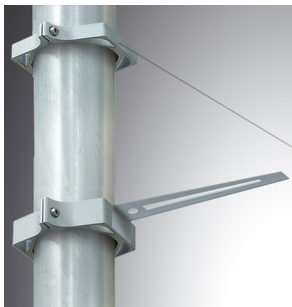

BZSFCL2

BAZZ AIR ACC. Ø120 POLE 2CLAMP GR.

Descripción:

Accesorio para estructura de exterior modelo BAZZ AIR ACC. Ø120 POLE 2CLAMP GR. de la marca LAMP. Tipo abrazadera para adaptar 2 luminarias a columnas de 120-130mm de diámetro. Fabricado en extrusión de aluminio lacado en color gris texturizado.

Acabado: Gris texturizado

Peso: 2.916 g