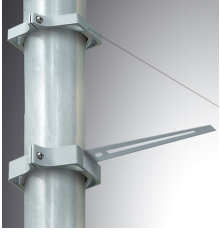

**BZSFCL1**

**BAZZ AIR ACC. Ø120 POLE 1CLAMP GR.**

---

**Descripción:**

Accesorio para estructura de exterior modelo BAZZ AIR ACC. Ø120 POLE 1CLAMP GR. de la marca LAMP. Tipo abrazadera para adaptar 1 luminaria a columnas de 120-130mm de diámetro. Fabricado en extrusión de aluminio lacado en color gris texturizado.

**Acabado:** Gris texturizado

**Peso:** 1.900 g

---