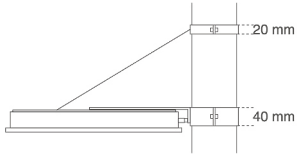

**BZSFCL1**

**BAZZ AIR ACC. Ø120 POLE 1CLAMP GR.**

---

**Descripción:**

Accesorio para estructura de exterior modelo BAZZ AIR ACC. Ø120 POLE 1CLAMP GR. de la marca LAMP. Tipo abrazadera para adaptar 1 luminaria a columnas de 120-130mm de diámetro. Fabricado en extrusión de aluminio lacado en color gris texturizado.