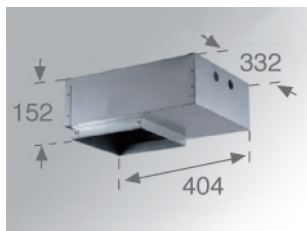

BORE404

DOMO SQ/KOMBIC SQ ACC. REC BOX

Description:

Accessoire pour downlight encastré modèle DOMO SQ/KOMBIC SQ ACC. REC BOX de la marque LAMP. Type boîtier encastrable pour béton. Fabriqué en tôle d'acier galvanisé.

Finition: Acier Galvanisé

Dimensions: 404 x 332 x 152 mm

Poids: 2.700 g