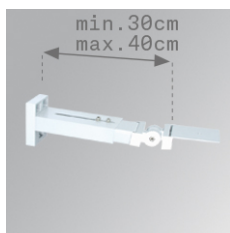

ARROEX40W

ACC. ADJ EXTEN WALL ARM WH.

Descripción:

Accesorio para luminaria modelo ACC. ADJ EXTEN WALL ARM WH. de la marca LAMP. Tipo soporte a pared orientable y extensible de 30 a 40 cm, laqueado en color blanco.

Acabado: Blanco brillo RAL 9010

Peso: 1.668 g