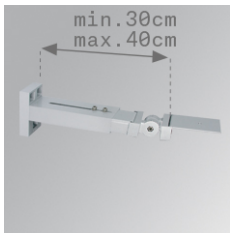

ARROEX40G

ACC. ADJ EXTEN WALL ARM GR.

Descripción:

Accesorio para luminaria modelo ACC. ADJ EXTEN WALL ARM GR. de la marca LAMP. Tipo soporte a pared orientable y extensible de 30 a 40 cm, laqueado en color gris.

Acabado: Gris texturizado

Peso: 1.668 g