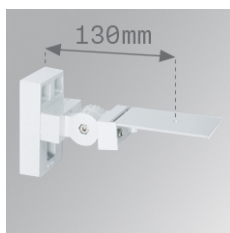

ARRO13W

ACC. ADJ WALL ARM WH.

Descripción:

Accesorio para luminaria modelo ACC. ADJ WALL ARM WH. de la marca LAMP. Tipo soporte a pared directo orientable 90°, lacado en color blanco.

Acabado: Blanco brillo RAL 9010

Peso: 974 g