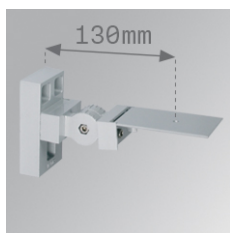

ARRO13G

ACC. ADJ WALL ARM GR.

Description:

Accessoire pour luminaire modèle ACC. ADJ WALL ARM GR. de la marque LAMP. Type support mural direct orientable à 90°, laqué en gris.

Finition: Gris texturé

Poids: 974 g