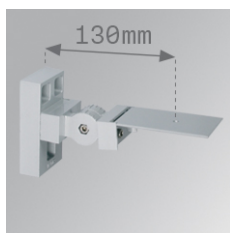

ARRO13G

ACC. ADJ WALL ARM GR.

Descripción:

Accesorio para luminaria modelo ACC. ADJ WALL ARM GR. de la marca LAMP. Tipo soporte a pared directo orientable 90°, lacado en color gris.

Acabado: Gris texturizado

Peso: 974 g