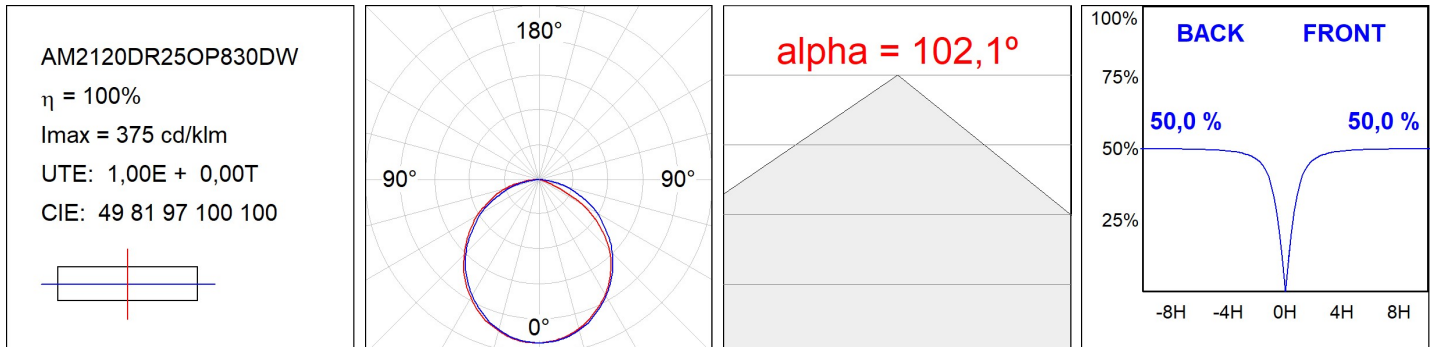

DATOS FOTOMÉTRICOS :