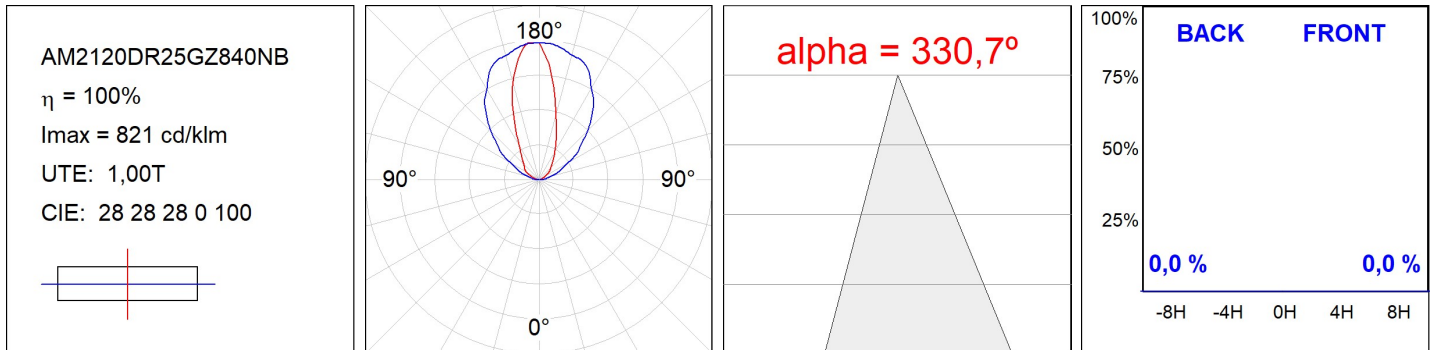

DONNÉES PHOTOMÉTRIQUES :